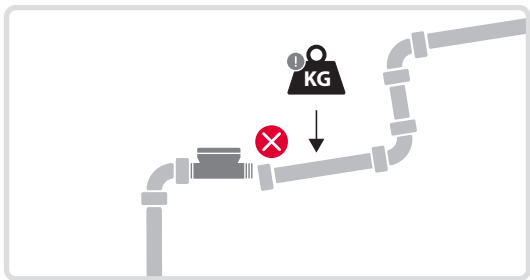

5 °C...55 °C

IP68

! PPS meter

EPDM

Fiber

! SS meter

Fiber

EPDM