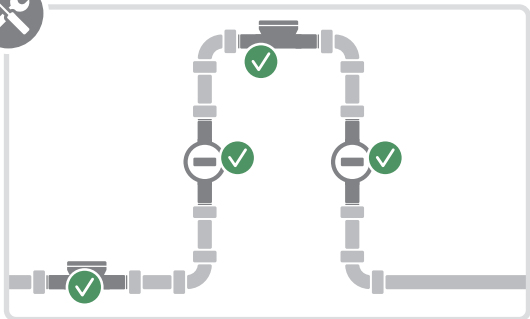

5 °C...55 °C

IP68

! PPS meter

EPDM

Fiber

! SS meter

Fiber

EPDM