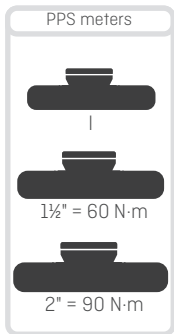

5 °C...55 °C

IP68

! PPS meter

EPDM

Fiber

! SS meter

Fiber

EPDM

2.3

$\geq 0.3$  bar ✓

$< 0.3$  bar ✗

Fiber + EPDM

Fiber + EPDM

[www.kamstrup.com](http://www.kamstrup.com)

---

**Kamstrup A/S**