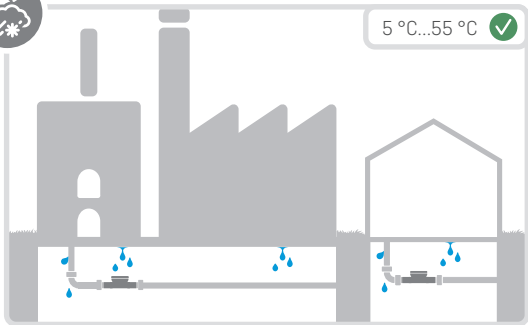

**flowIQ® 2200 & 3200**  
**KWM3231**

kamstrup.com

Composite = PPS meter

Stainless steel = SS meter

0.1 °C...50 °C

PPS + SS meter **16 bar**

i

1.4

5 °C...55 °C

IP68

! PPS meter

EPDM

Fiber

! SS meter

Fiber

EPDM