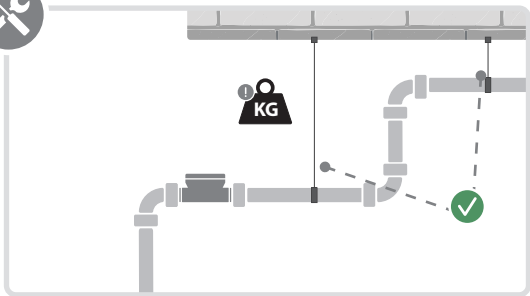

5 °C...55 °C

IP68

! PPS meter

EPDM

Fiber

! SS meter

Fiber

EPDM