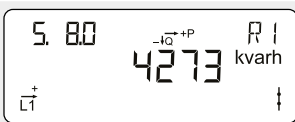

#### Akkumulert reaktiv positiv energi

Totalt reaktivt strømforbruk fra strømnettet.  
Måles i reaktive kilovoltamperetimer [kVArh].

2

1

**Akkumulert reaktiv negativ energi**  
Total reaktiv strømproduksjon til strømmettet.  
Måles i reaktive kilovoltamperetimer [kVArh].