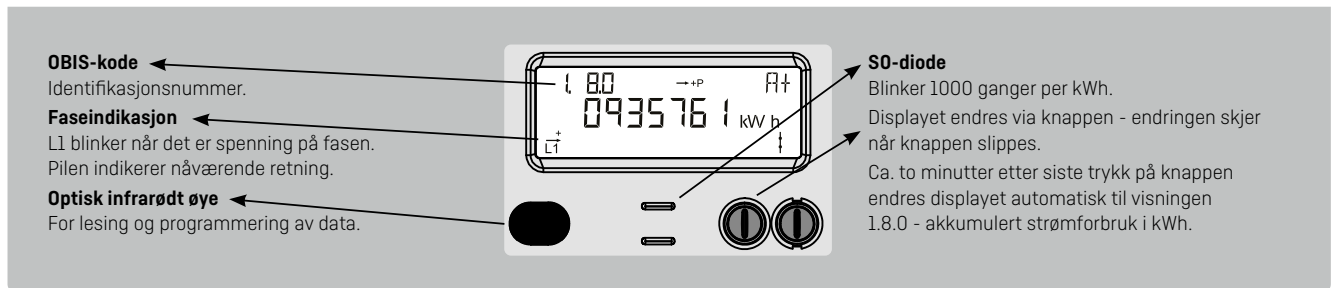

### Basic 2 – Display konfigurasjon 411