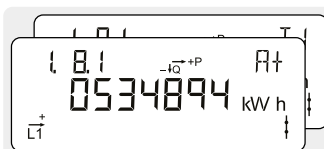

Akkumulert aktiv positiv energi, tariff 1

Totalt strømforbruk fra strømnettet for tariff 1.
Måles i kilowattimer [kWh].