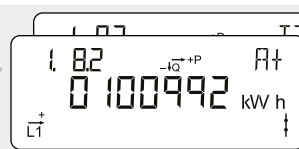

#### Akkumulert aktiv positiv energi

Totalt strømforbruk fra strømnettet.  
Måles i kilowattimer [kWh].

2

#### Akkumulert aktiv positiv energi, tariff 1

Totalt strømforbruk fra strømnettet for tariff 1.  
Måles i kilowattimer [kWh].