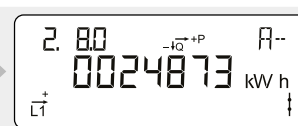

Akkumulert aktiv negativ energi

Total strømproduksjon til strømnettet.
Måles i kilowattimer [kWh].