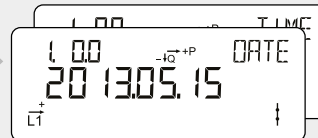

Dato og klokkeslett
Skjermen på måleren veksler på å vise dato og klokkeslett.