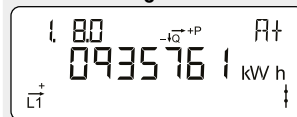

Normal visning

Akkumulert aktiv positiv energi

Totalt strømforbruk fra strømnettet.
Måles i kilowattimer [kWh].

2