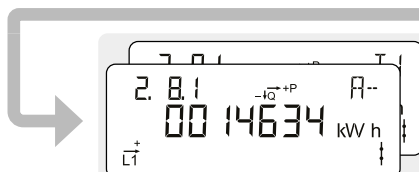

Akkumulert aktiv negativ energi, tariff 1

Totalt strømforbruk fra strømnettet for tariff 1.
Måles i kilowattimer [kWh].