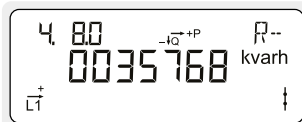

1

Akkumulert reaktiv negativ energi
Total reaktiv strømproduksjon til strømmettet.
Måles i reaktive kilovoltamperetimer [kVArh].