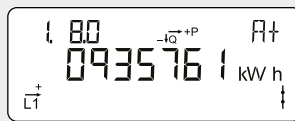

Akkumulert aktiv positiv energi
Totalt strømforbruk fra strømmettet.
Måles i kilowattimer [kWh].

1