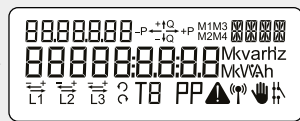

Skjermtest
Alle segmentene på skjermen slår seg av og på under denne testen.