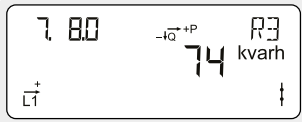

Akkumulert reaktiv energi R3
Total induktiv reaktiv strømproduksjon til strømmettet.
Måles i reaktive kilovoltamperetimer [kVArh].