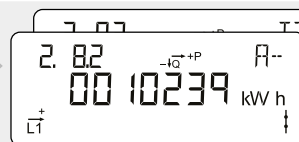

Akkumulert aktiv negativ energi, tariff 2

Totalt strømforbruk fra strømnettet for tariff 2.
Måles i kilowattimer [kWh].