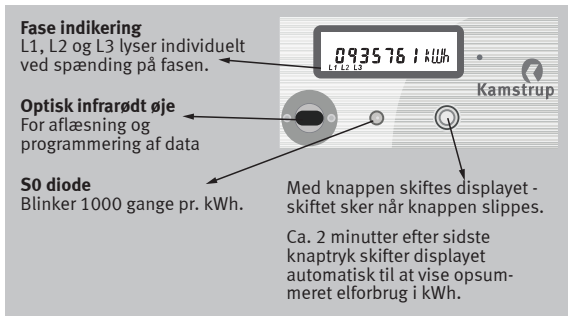

Betjeningsvejledning for Kamstrup elmåler

Opsummeret elforbrug
målt i kilowatttimer.

Aktuel effekt
Nuværende forbrug i kW.

Display test.
Tænder og slukker alle segmenter i displayet hvert sekund.

Triptæller i kWh.
Nulstilles ved tryk på knappen i 6 sekunder.