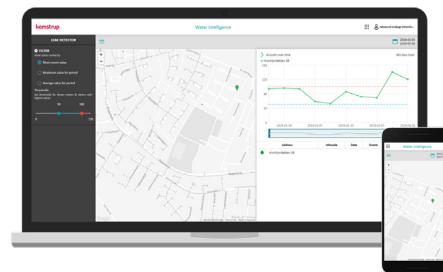

Leak Detector

Uwaga! Format pliku obsługiwany przez integrację rurociągu to GeoJson, a układ współrzędnych to EPSG:4326 WGS84."