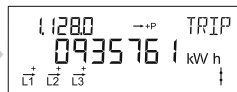

# Betjeningsvejledning for Kamstrup elmåler

**Opsummeret elforbrug**  
Målt i kWh.

**Aktuel effekt**  
Nuværende forbrug i kW.

**Triptæller**, elforbrug i kWh  
Nulstilles ved tryk på knappen i 3 sekunder.

## Fase indikering

L1, L2 og L3 lyser individuelt ved spænding på fasen. Pilene indikerer aktuel strømretningen.