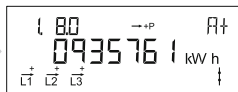

# Betjeningsvejledning for Kamstrup elmåler

**Opsummeret elforbrug**  
Målt i kWh.

**Aktuel effekt**  
Nuværende forbrug i kW.

**Triptæller**, elforbrug i kWh  
Nulstilles ved tryk på knappen i 3 sekunder.