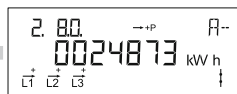

Opsummeret produktion
Overproduktion, som er leveret retur til elnettet.
Målt i kWh