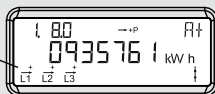

# Betjeningsvejledning for Kamstrup elmåler

**Opsummeret elforbrug**  
Målt i kWh.

**Aktuel effekt**  
Nuværende forbrug i kW.

**Triptæller**, elforbrug i kWh  
Nulstilles ved tryk på knappen i 3 sekunder.

## Fase indikering

L1, L2 og L3 lyser individuelt ved spænding på fasen. Pilene indikerer aktuel strømretningen.