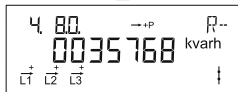

# Betjeningsvejledning for Kamstrup elmåler

**Opsummeret elforbrug**  
Målt i kWh.

**Aktuel effekt**  
Nuværende forbrug i kW.

**Triptæller**, elforbrug i kWh  
Nulstilles ved tryk på knappen i 3 sekunder.

## Fase indikering

L1, L2 og L3 lyser individuelt ved spænding på fasen. Pilene indikerer aktuel strømretningen.