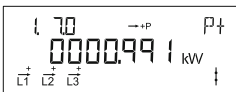

# Betjeningsvejledning for Kamstrup elmåler

**Opsummeret elforbrug**  
Målt i kWh.

**Aktuel effekt**  
Nuværende forbrug i kW.

**Triptæller**, elforbrug i kWh  
Nulstilles ved tryk på knappen i 3 sekunder.