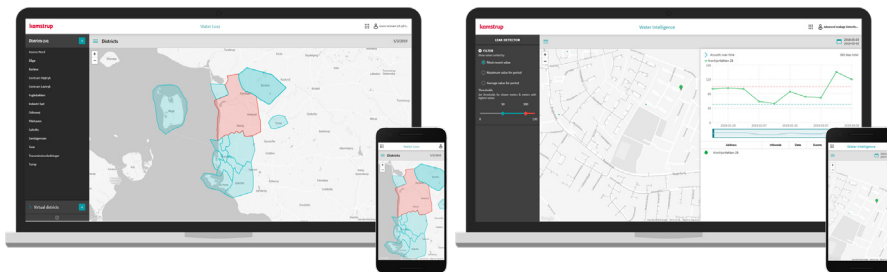

Vad får du?

Integration av ledningsnätet

Vi kontakter din distributionsavdelning eller -leverantör som ansvarar för att säkerställa att en digital karta över ledningsnätet överläts till Kamstrup i rätt format för integration i analysplattformen Water Intelligence.

På detta sätt kan du dra nytta av samma förbättrade transparens över varje modul i Leak Detector och District Analyser.

Om du behöver extra stöd såsom uppdatering kring information om ditt ledningsnät vid eventuella förändringar, så är detta möjligt. Fråga din kontakt hos Kamstrup om mer information.

District Analyser

Leak Detector

Observera! Filformatet som stöds för pipeline-integrering är GeoJson, och koordinatsystemet måste vara EPSG:4326 WGS84