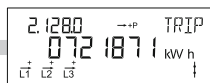

Triptæller, produktion leveret

til elnettet i kWh
Leveret til elnettet. Målt i kWh