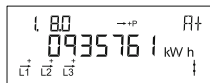

Normalvisningen

(* Display skifter hvert 10 sek.)

Opsummeret import

El forbrugt fra nettet.
Målt i kilowatttimer.

Opsummeret eksport

El leveret til nettet.
Målt i kilowatttimer.

Betjeningsvejledning for Kamstrup elmåler

Opsummeret import

El forbrugt fra nettet.
Målt i kilowatttimer.

Aktuel effekt

Nuværende forbrug
fra elnettet i kW

Triptæller, elforbrug

fra elnettet i kWh
Nulstilles ved tryk i 3 sek.

Opsummeret eksport

El leveret til nettet.
Målt i kilowatttimer.