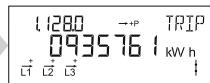

Normalvisningen

(* Display skifter hvert 10 sek.)

Opsummeret import

El forbrugt fra nettet.
Målt i kilowatttimer.

Opsummeret eksport

El leveret til nettet.
Målt i kilowatttimer.

Betjeningsvejledning for Kamstrup elmåler

Opsummeret import

El forbrugt fra nettet.
Målt i kilowatttimer.

Aktuel effekt

Nuværende forbrug
fra elnettet i kW

Triptæller, elforbrug

fra elnettet i kWh
Nulstilles ved tryk i 3 sek.

Opsummeret eksport

El leveret til nettet.
Målt i kilowatttimer.