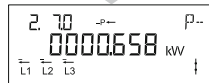

Opsummeret import

El forbrugt fra nettet.
Målt i kilowatttimer.

Aktuel effekt

Nuværende forbrug
fra elnettet i kW

Triptæller, elforbrug

fra elnettet i kWh
Nulstilles ved tryk i 3 sek.

Opsummeret eksport

El leveret til nettet.
Målt i kilowatttimer.

Display test

OBIS kode ← Identifikationsnummer

Fasetilslutning ← Lyser når spændingen er tilsluttet de respektive faser. Pilene indikerer aktuel strømretningen.

Optisk øje ← Kun til brug for forsyningsgesellschaft.

So diode ← Blinker 1000 gange for hver kWh.

Trykknop ← Med knappen skiftes display - skiftet sker når knappen slippes. Ca. 2 min. efter sidste tryk skifter displayet til normalvisningen.

Aktuel effekt

Nuværende produktion leveret
til elnettet i kW