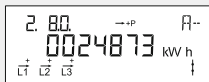

Normalvisningen

(* Display skifter hvert 10 sek.)

Opsummeret import

El forbrugt fra nettet.
Målt i kilowatttimer.

Opsummeret eksport

El leveret til nettet.
Målt i kilowatttimer.

Betjeningsvejledning for Kamstrup elmåler

Opsummeret import

El forbrugt fra nettet.
Målt i kilowatttimer.

Aktuel effekt

Nuværende forbrug
fra elnettet i kW

Triptæller, elforbrug

fra elnettet i kWh
Nulstilles ved tryk i 3 sek.

Opsummeret eksport

El leveret til nettet.
Målt i kilowatttimer.