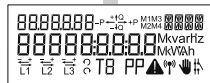

Opsummeret import

El forbrugt fra nettet.
Målt i kilowatttimer.

Aktuel effekt

Nuværende forbrug
fra elnettet i kW

Triptæller, elforbrug

fra elnettet i kWh
Nulstilles ved tryk i 3 sek.

Opsummeret eksport

El leveret til nettet.
Målt i kilowatttimer.

Display test

OBIS kode ← Identifikationsnummer

Fasetilslutning ← Lyser når spændingen er tilsluttet de respektive faser. Pilene indikerer aktuel strømretningen.

Optisk øje ← Kun til brug for forsyningsgesellschaft.