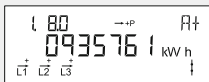

Normalvisningen

(* Display skifter hvert 10 sek.)

Opsummeret import

El forbrugt fra nettet.
Målt i kilowatttimer.

Opsummeret eksport

El leveret til nettet.
Målt i kilowatttimer.

Betjeningsvejledning for Kamstrup elmåler

Opsummeret import

El forbrugt fra nettet.
Målt i kilowatttimer.

Aktuel effekt

Nuværende forbrug
fra elnettet i kW

Triptæller, elforbrug

fra elnettet i kWh
Nulstilles ved tryk i 3 sek.

Opsummeret eksport

El leveret til nettet.
Målt i kilowatttimer.