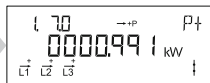

Normalvisningen

(* Display skifter hvert 10 sek.)

Opsummeret import

El forbrugt fra nettet.
Målt i kilowatttimer.

Opsummeret eksport

El leveret til nettet.
Målt i kilowatttimer.

Betjeningsvejledning for Kamstrup elmåler

Opsummeret import

El forbrugt fra nettet.
Målt i kilowatttimer.

Aktuel effekt

Nuværende forbrug
fra elnettet i kW

Triptæller, elforbrug

fra elnettet i kWh
Nulstilles ved tryk i 3 sek.

Opsummeret eksport

El leveret til nettet.
Målt i kilowatttimer.