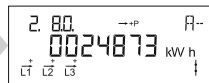

Opsummeret import

El forbrugt fra nettet.
Målt i kilowatttimer.

Aktuel effekt

Nuværende forbrug
fra elnettet i kW

Triptæller, elforbrug

fra elnettet i kWh
Nulstilles ved tryk i 3 sek.

Opsummeret eksport

El leveret til nettet.
Målt i kilowatttimer.