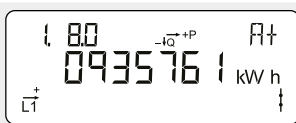

Akkumulert aktiv positiv energi
Totalt strømforbruk fra strømnettet.
Måles i kilowattimer [kWh].

1