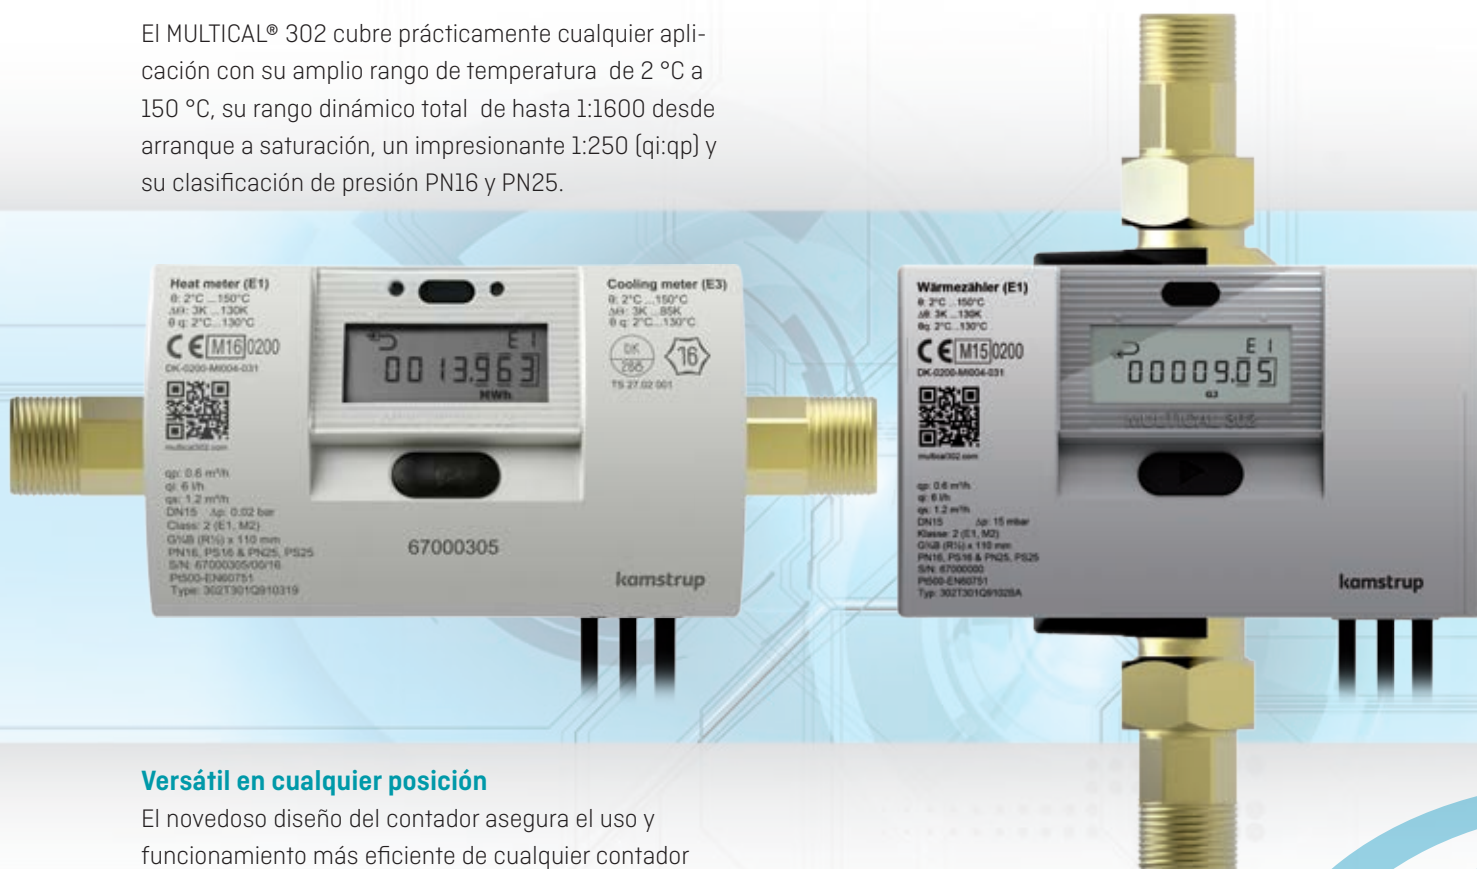

El MULTICAL® 302 cubre prácticamente cualquier aplicación con su amplio rango de temperatura de 2 °C a 150 °C, su rango dinámico total de hasta 1:1600 desde arranque a saturación, un impresionante 1:250 (qi:qp) y su clasificación de presión PN16 y PN25.