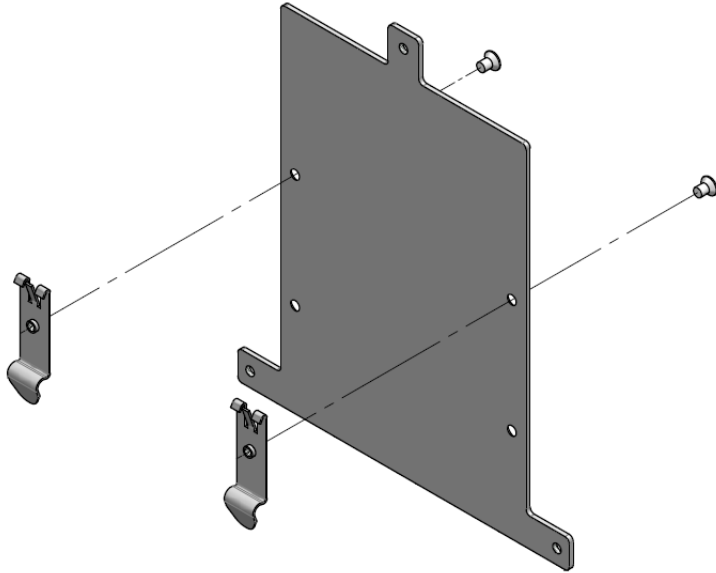

## Vejledning for DIN-skinne montagesæt 6830018

Understøtter 3-faset generation M og OMNIPOWER three-phase meter.

Anvendelsen kan medføre ændringer i installationen.

Spændes som vist