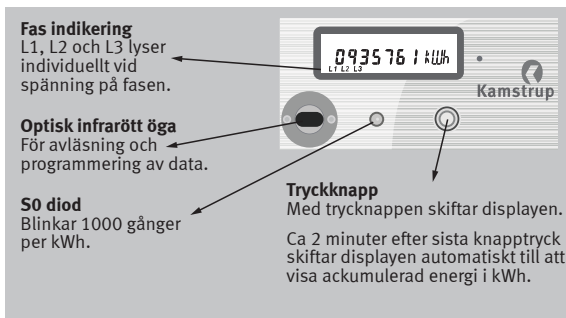

Bruksanvisning för Kamstrup elmätare

0935761 kWh
L1 L2 L3

Summerad elförbrukning.
Mätt i kilowattimmar.
(Visas alltid)

0.385 kW
L1 L2 L3

⊙ Aktuell effekt.
Ögonblicksförbrukning i kW.

0.991 kW
L1 L2 L3

⊙ Max. effekt.
Maxförbrukning i kW
(Skiftar mellan kW och Pm)

88888888 +10 -10 -OP
88888888 00000
L1 L2 L3 T1 T2 T3 T4

⊙ Displaytest. Tänder och släcker alla segment i displayen varje sekund.

53000701
L1 L2 L3

⊙ SW revision. Visar revisionsnummer på mätarens mjukvara.

222 V
L1 L2 L3

⊙ Aktuell spänning fas L1.
(Skiftar mellan V och 1)

222 V
L1 L2 L3

⊙ Aktuell spänning fas L2.
(Skiftar mellan V och 2)

5637
L1 L2 L3

⊙ ROM checksum.
Intern check av mätaren.

222 V
L1 L2 L3

⊙ Aktuell spänning fas L3.
(Skiftar mellan V och 3)