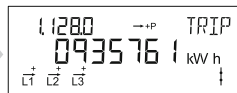

# Betjeningsvejledning for Kamstrup elmåler

**Opsummeret elforbrug**  
fra elnettet. Målt i kWh

**Aktuel effekt**  
Nuværende forbrug fra elnettet i kW

**Triptæller, elforbrug fra elnettet i kWh**  
Nulstilles ved tryk i 3 sek.

## Fase indikering

L1, L2 og L3 lyser individuelt ved spænding på fasen. Pilene indikerer aktuell strømretningen.