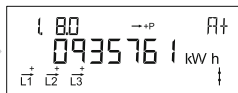

# Betjeningsvejledning for Kamstrup elmåler

**Opsummeret elforbrug**  
fra elnettet. Målt i kWh

**Aktuel effekt**  
Nuværende forbrug fra elnettet i kW

**Triptæller, elforbrug fra elnettet i kWh**  
Nulstilles ved tryk i 3 sek.