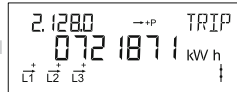

Triptæller, produktion leveret til elnettet i kWh
Nulstilles ved tryk i 3 sek.