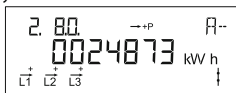

Opsummeret produktion
leveret til elnettet.
Målt i kWh