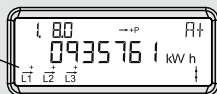

Med knappen skifter displayet - skiftet sker når knappen slippes.

Ca. 2 minutter efter sidste knaptryk skifter displayet automatisk til at vise opsummeret elforbrug i kWh.