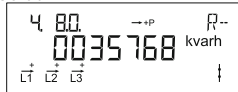

Reaktiv energi R-
Målt i kVarh