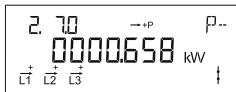

Aktuel effekt
Nuværende produktion leveret til elnettet i kWh