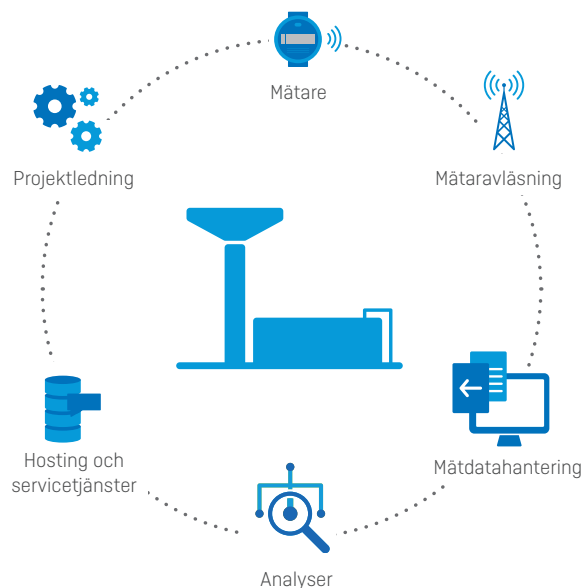

Vad får du?

Installation och konfiguration

En av våra produktspecialister utför installationen och konfigurationen av Leak Detector-modulen via en fjärranslutning. Detta inkluderar att tillhandahålla åtkomst till rätt användare, aktivera din prenumeration, samt testa och verifiera att allt fungerar korrekt.

Du får en grundlig genomgång av ditt nya verktyg för att du ska bekanta dig med de olika funktionerna och användargränssnittet, så att du är redo att effektivt påbörja övervakningen och lokaliseringen av eventuella läckage i servisledningarna.

Om du behöver extra stöd såsom integration av ditt ledningsnät i Leak Detector för att öka transparensen, så är detta möjligt. Fråga din kontakt hos Kamstrup om mer information.