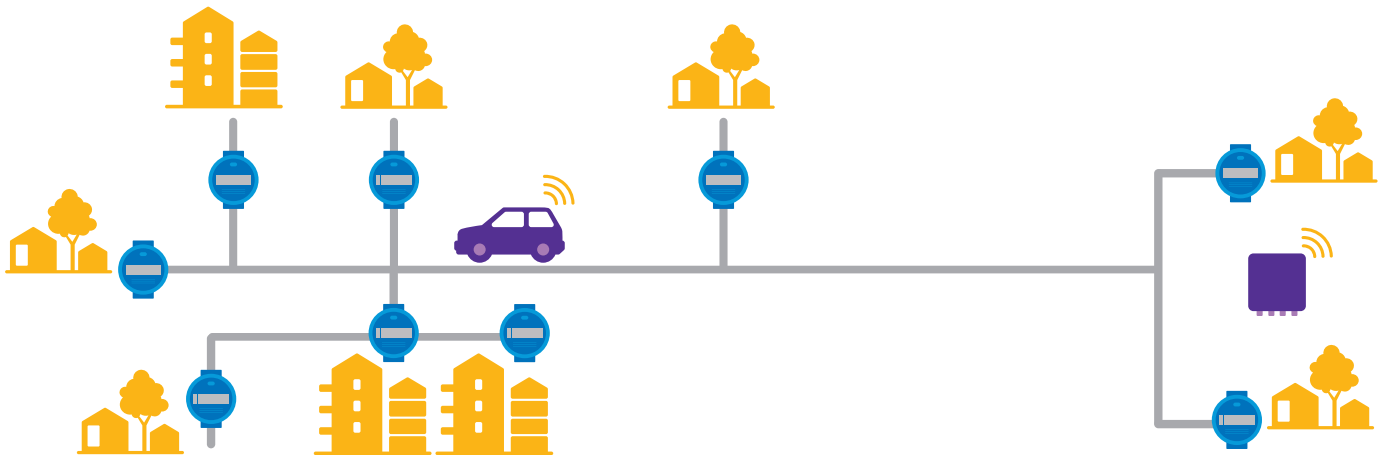

READY Mini Concentrator

READY Mini Concentrator is een binnenshuis opgestelde dataconcentrator die tot 25 Kamstrup meters kan uitlezen. Data wordt met intervallen van vijf minuten naar READY Manager doorgestuurd via wifi, ethernet of via de optionele GSM verbinding. READY Mini Concentrator biedt de hoogste mate van databeveiliging, doordat data voor elke afzonderlijke meter of sensor worden versleuteld. READY Mini Concentrator wordt elektrisch gevoed door middel van de meegeleverde voedingsadapter.

READY Mini Concentrator is dé oplossing wanneer u uw klanten aanvullende services wilt aanbieden of voor submeteringsdoeleinden in appartementencomplexen, openbare gebouwen en industrie.