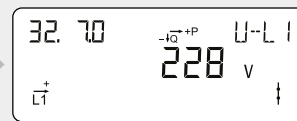

Faktisk spenning fase L1

Måles i volt [V].

2