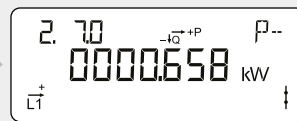

### Akkumulert aktiv negativ energi

Total strømproduksjon til strømnettet.  
Måles i kilowattimer [kWh].

### Akkumulert reaktiv positiv energi

Totalt reaktivt strømforbruk fra strømnettet.  
Måles i reaktive kilovoltamperetimer [kVARh].

### Akkumulert reaktiv negativ energi

Total reaktivt strømproduksjon til strømnettet.  
Måles i reaktive kilovoltamperetimer [kVARh].

### Faktisk aktiv positiv effekt

Øyeblikksverdi for strømforbruket fra strømnettet.  
Måles i kilowatt [kW].