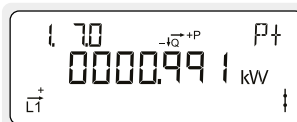

Faktisk aktiv positiv effekt

Øyeblikksverdi for strømforbruket fra strømnettet.
Måles i kilowatt [kW].