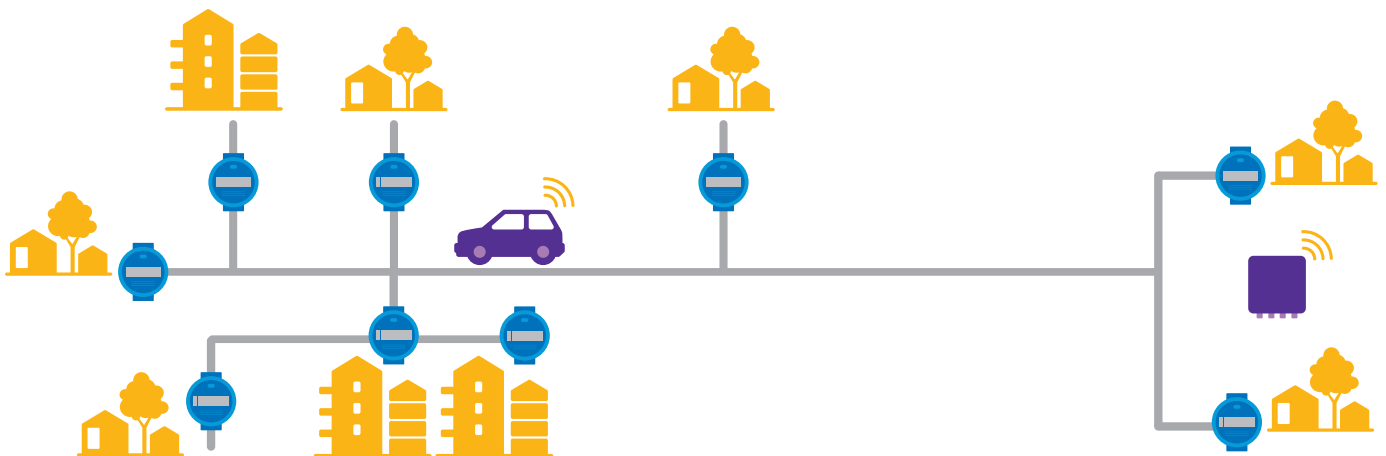

READY Mini Concentrator

READY Mini Concentrator on sisätiloihin asennettava tiedonkeruuyksikkö, jolla voidaan lukea enintään 25 Kamstrupin mittaria. Se lähettää dataa READY Manageriin jopa viiden minuutin välein joko Wi-Fi- tai Ethernet-verkon kautta tai GSM-yhteydellä [lisäosa]. Tiedonsiirto READY Mini Concentratorin kautta on ehdottoman turvallista. Jokaisen mittarin tai anturin data salataan erikseen. READY Mini Concentrator tarvitsee 230 voltin virtalähteen.

READY Mini Concentrator soveltuu lisäpalvelujen tarjoamiseen asiakkaille tai alamittauskohteisiin, kuten rakennuskomplekseihin, julkisiin tiloihin tai teollisuuslaitoksiin.