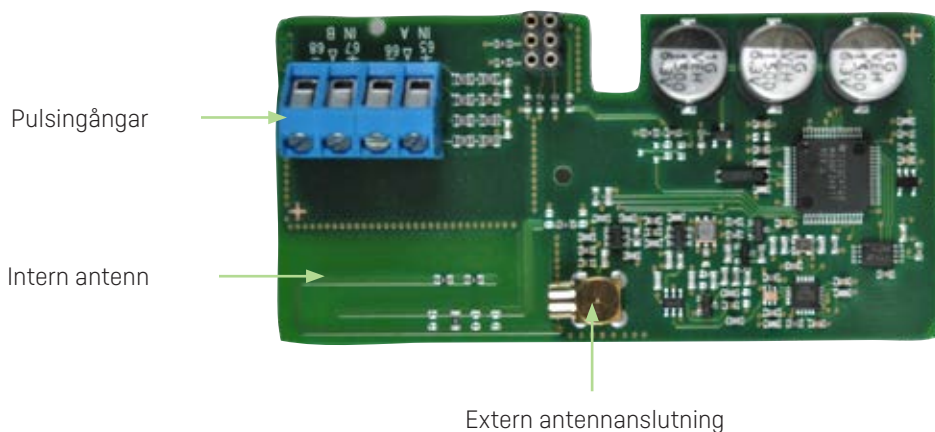

Användning

Wireless M-Bus-modulen är utformade för att användas i Kamstrups värme-, kyla- och kombinerade värme-/kylamätare: MULTICAL® 602 och SVM S6 och i våra vattenmätare: MULTICAL® 62.

Wireless M-Bus-modulen är tillgängliga i 2 varianter:

- Standard register med focus på optimerad batterilivslängd
- Alternativa register med focus på funktionalitet

Modulen tar automatiskt reda på vilken typ av mätare den installeras i och är utan ytterligare konfigurering klar för kommunikation på 16 sekunder.

Även om modulen är utformade för handhållna lösningar, är den förberedda för att kunna ingå i nätverklösningar som t.ex. Radio Link Network.

Modul

Tekniska data

Frekvens	868,95 MHz [EU-licensfritt område 868-870 MHz]
Kommunikation	Wireless M-Bus, C-mode, envägskommunikation
Standard	EN13757-4: 2013
Sänd intervall	16 sekunder
Sänd styrka	10 mW
Batterilivslängd	Upp till 13 år
Räckvidd	
– intern antenn	Upp till 200 meter
– extern antenn	Upp till 500 meter
Uppdateringsintervall [data]	Varannan min.