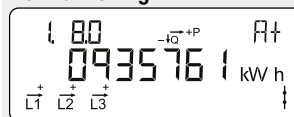

Normalvisning

Ackumulerad aktiv positiv energi

Total elförbrukning från elnätet.
Mäts i kilo-watt-timmar [kWh].