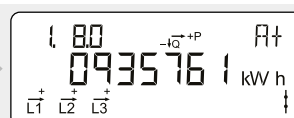

Ackumulerad aktiv positiv energi

Total elförbrukning från elnätet.
Mäts i kilo-watt-timmar [kWh].