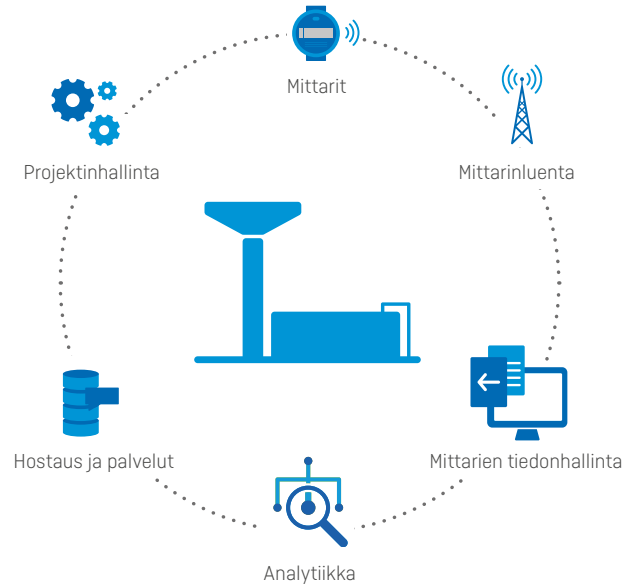

Mitä palvelu sisältää?

Asennus ja asetusten määrittäminen

Tuoteasiantuntijamme hoitaa Etätunnistin-moduulin asennuksen ja asetusten määrittämisen etäyhteyden välityksellä. Palveluun sisältyvät käyttöoikeuksien myöntäminen käyttäjille, tilauksen aktivointi sekä moduulin toiminnan testaus. Varmistamme, että kaikki toimii niin kuin pitääkin.

Saat kattavan opastuksen uuden työkalun toimintoihin. Opit tuntemaan sen eri ominaisuudet ja käyttöliittymän perusteellisesti, ja olet heti valmis aloittamaan jakelualueiden valvonnan.

Jos tarvitset lisäapua esimerkiksi verkoston johtokartan integroimisessa Etätunnistin-moduuliin läpinäkyvyyden parantamiseksi, tämä onnistuu pyydettyäessä.

Saat lisätietoja omalta Kamstrup-edustajaltasi.