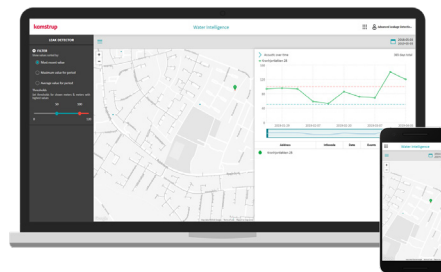

Leak Detector

Opmerking! Het ondersteunde bestandsformaat voor pijplijnintegratie is GeoJson en het coördinatensysteem moet EPSG:4326 WGS84 zijn.