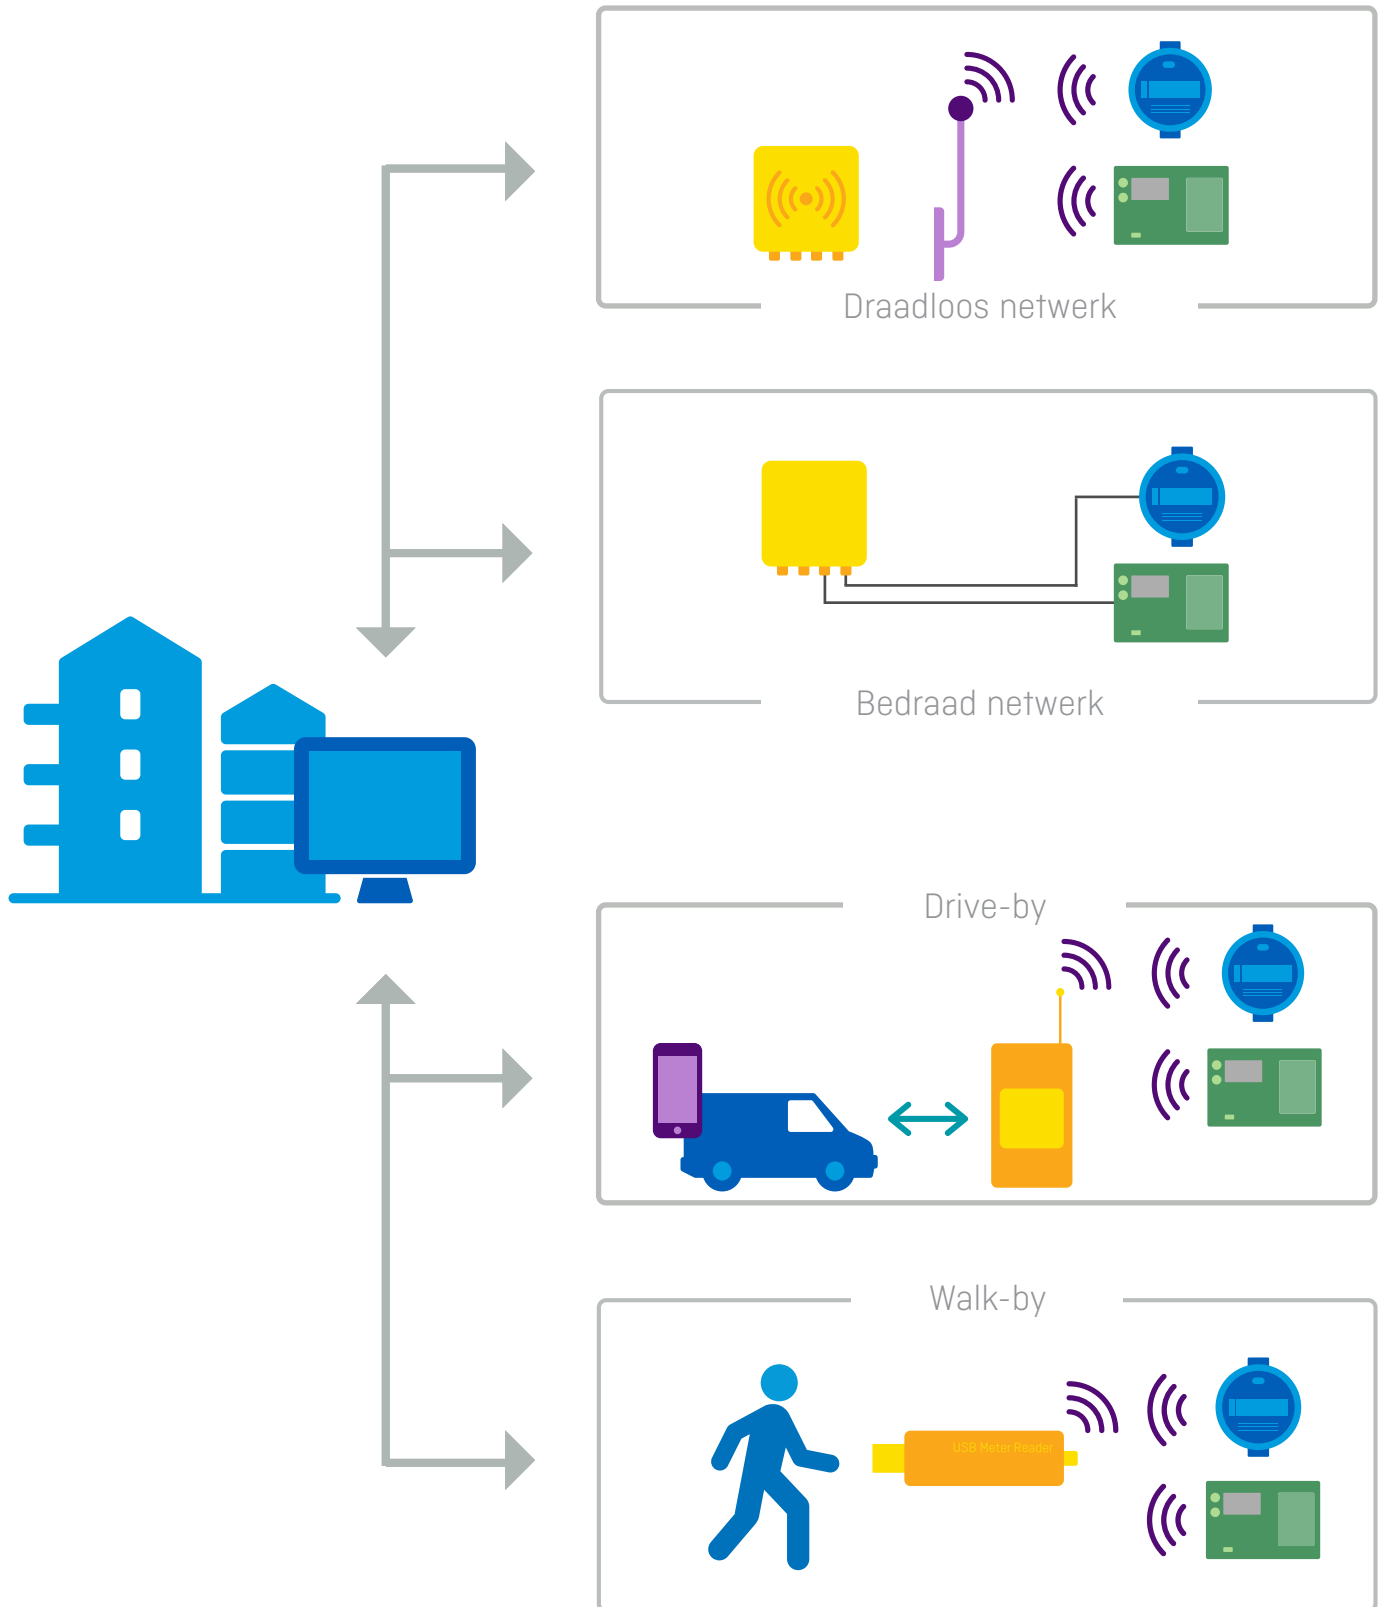

Meteruitleessystemen

Kamstrup A/S • 58114877_E1_NL_2018-07