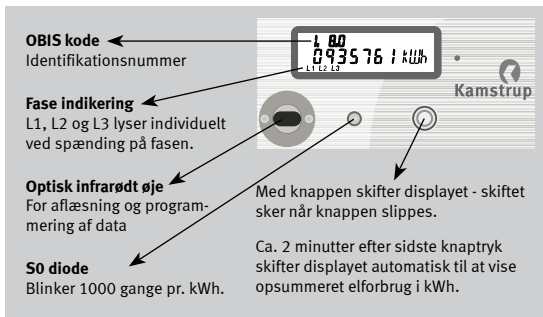

Aktuel effekt
Nuværende eksport i kW.

Måler nummer

Reaktiv energi R-
Målt i kilovartimer.

Reaktiv energi R+
Målt i kilovartimer

OBIS kode ←
Identifikationsnummer

Fase indikering
L1, L2 og L3 lyser individuelt ved spænding på fasen.

Optisk infrarødt øje
For aflæsning og programmering af data

SO diode
Blinker 1000 gange pr. kWh.

Med knappen skifter displayet - skiftet sker når knappen slippes.

Ca. 2 minutter efter sidste knaptryk skifter displayet automatisk til at vise opsummeret elforbrug i kWh.

Aktuel spænding fase L1
Enhed skifter mellem V og 1.

Aktuel spænding fase L2
Enhed skifter mellem V og 2.

Aktuel spænding fase L3
Enhed skifter mellem V og 3.

Aktuel strøm fase L3
Enhed skifter mellem A og 3.