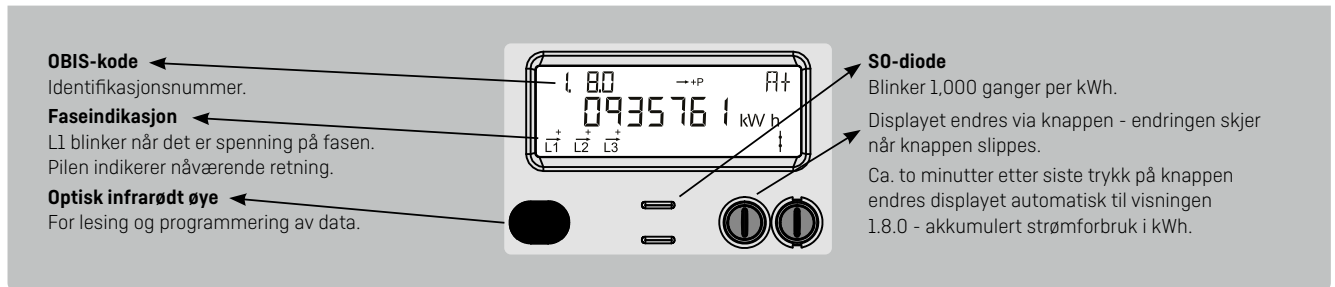

Display brukerveiledning for Kamstrup OMNIPOWER EL måler

Basic 1 – Display konfigurasjon 402

Normal visning

Akkumulert aktiv positiv energi

Totalt strømforbruk fra strømmettet.
Måles i kilowattimer [kWh].

Akkumulert reaktiv negativ energi

Total reaktiv strømproduksjon til strømmettet.
Måles i reaktive kilovoltamperetimer [kVArh].

Dato og klokkeslett

Skjermen på måleren veksler på å vise dato og klokkeslett.