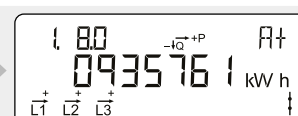

Akkumulert reaktiv negativ energi

Total reaktiv strømproduksjon til strømmettet.
Måles i reaktive kilovoltamperetimer [kVArh].

Dato og klokkeslett

Skjermen på måleren veksler på å vise dato og klokkeslett.

Manuell kontroll av bryter

Reservert for forsyningsleverandør

Skjermtest

Alle segmentene på skjermen slår seg av og på under denne testen.

Akkumulert aktiv positiv energi

Totalt strømforbruk fra strømmettet.
Måles i kilowattimer [kWh].