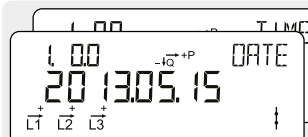

Display brukerveiledning for Kamstrup OMNIPOWER EL måler

Basic 1 – Display konfigurasjon 402

Normal visning

Akkumulert aktiv positiv energi

Totalt strømforbruk fra strømmettet.
Måles i kilowattimer [kWh].

Akkumulert aktiv negativ energi

Total strømproduksjon til strømmettet.
Måles i kilowattimer [kWh].

Akkumulert reaktiv positiv energi

Totalt reaktivt strømforbruk fra strømmettet.
Måles i reaktive kilovoltamperetimer [kVArh].

Akkumulert reaktiv negativ energi

Total reaktiv strømproduksjon til strømmettet.
Måles i reaktive kilovoltamperetimer [kVArh].

Dato og klokkeslett

Skjermen på måleren veksler på å vise dato og klokkeslett.