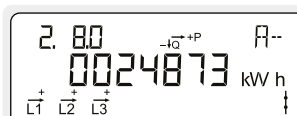

Display brukerveiledning for Kamstrup OMNIPOWER EL måler

Basic 1 – Display konfigurasjon 402

Normal visning

Akkumulert aktiv positiv energi

Totalt strømforbruk fra strømmettet.
Måles i kilowattimer [kWh].

Akkumulert aktiv negativ energi

Total strømproduksjon til strømmettet.
Måles i kilowattimer [kWh].

Akkumulert reaktiv positiv energi

Totalt reaktivt strømforbruk fra strømmettet.
Måles i reaktive kilovoltamperetimer [kVArh].

Akkumulert reaktiv negativ energi

Total reaktiv strømproduksjon til strømmettet.
Måles i reaktive kilovoltamperetimer [kVArh].

Dato og klokkeslett

Skjermen på måleren veksler på å vise dato og klokkeslett.