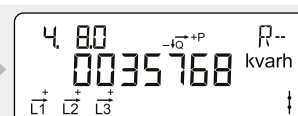

Display brukerveiledning for Kamstrup OMNIPOWER EL måler

Basic 1 – Display konfigurasjon 402

Normal visning

Akkumulert aktiv positiv energi

Totalt strømforbruk fra strømmettet.
Måles i kilowattimer [kWh].

Akkumulert aktiv negativ energi

Total strømproduksjon til strømmettet.
Måles i kilowattimer [kWh].

Akkumulert reaktiv positiv energi

Totalt reaktivt strømforbruk fra strømmettet.
Måles i reaktive kilovoltamperetimer [kVArh].

Akkumulert reaktiv negativ energi

Total reaktiv strømproduksjon til strømmettet.
Måles i reaktive kilovoltamperetimer [kVArh].

Dato og klokkeslett

Skjermen på måleren veksler på å vise dato og klokkeslett.