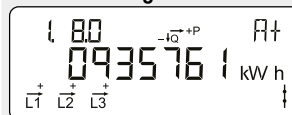

Display brukerveiledning for Kamstrup OMNIPOWER EL måler

Basic 1 – Display konfigurasjon 402

Normal visning

Akkumulert aktiv positiv energi

Totalt strømforbruk fra strømmettet.
Måles i kilowattimer [kWh].

Akkumulert aktiv negativ energi

Total strømproduksjon til strømmettet.
Måles i kilowattimer [kWh].

Akkumulert reaktiv positiv energi

Totalt reaktivt strømforbruk fra strømmettet.
Måles i reaktive kilovoltamperetimer [kVArh].

Akkumulert reaktiv negativ energi

Total reaktiv strømproduksjon til strømmettet.
Måles i reaktive kilovoltamperetimer [kVArh].

Dato og klokkeslett

Skjermen på måleren veksler på å vise dato og klokkeslett.