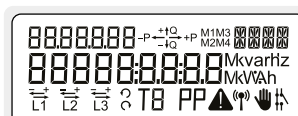

Akkumulert reaktiv negativ energi

Total reaktiv strømproduksjon til strømmettet.
Måles i reaktive kilovoltamperetimer [kVArh].

Dato og klokkeslett

Skjermen på måleren veksler på å vise dato og klokkeslett.

Manuell kontroll av bryter

Reservert for forsyningsleverandør

Skjermtest

Alle segmentene på skjermen slår seg av og på under denne testen.

Akkumulert aktiv positiv energi

Totalt strømforbruk fra strømmettet.
Måles i kilowattimer [kWh].