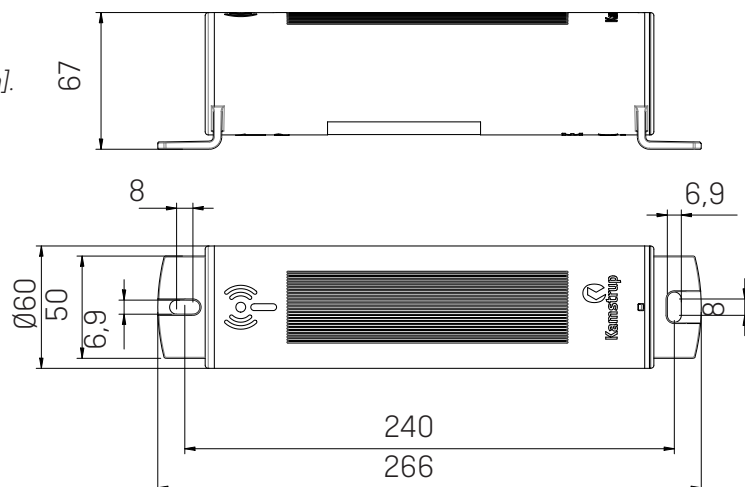

READY Repeat 5: Până la 16 ani

Raza de acțiune

În mod normal, dacă nu este ecranat, până la 200 m - în funcție de instalare.

Date mecanice

READY Repeat 5

Dimensiuni (L X l x h): 210 x 168 x 64

Greutate: 1 kg

Notă: Toate măsurătorile sunt exprimate în [mm].

Interval de temperatură

-40°C...+70°C

Cuplu

Normal: 2,5 Nm

Maxim: 4,0 Nm

Marcaje

Marcaj CE