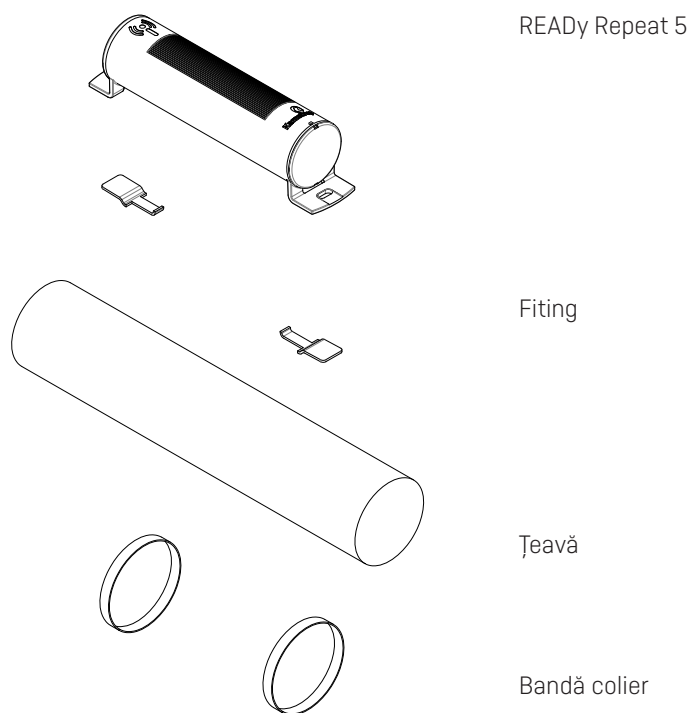

Marcaje

Marcaj CE

R&TTE

EN300 220 – clasa 2

EN301 489

Accesorii

READy Repeat 5

Fiting

Țeavă

Bandă colier