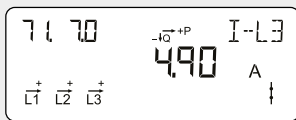

Faktisk aktiv negativ effekt

Øyeblikksverdi for strømproduksjon til strømmettet.
Måles i kilowatt [kW].

Faktisk spenning fase L1

Måles i volt [V].

2

1

Faktisk spenning fase L3
Måles i volt [V].

Faktisk strøm fase L1
Måles i ampere [A].