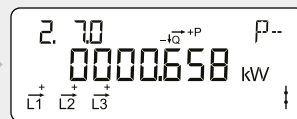

2

Akkumulert aktiv negativ energi

Total strømproduksjon til strømmettet.
Måles i kilowattimer [kWh].

Akkumulert reaktiv positiv energi

Totalt reaktivt strømforbruk fra strømmettet.
Måles i reaktive kilovoltamperetimer [kVARh].

Akkumulert reaktiv negativ energi

Total reaktivt strømproduksjon til strømmettet.
Måles i reaktive kilovoltamperetimer [kVARh].

Faktisk aktiv positiv effekt

Øyeblikksverdi for strømforbruket fra strømmettet.
Måles i kilowatt [kW].

Faktisk aktiv negativ effekt

Øyeblikksverdi for strømproduksjon til strømmettet.
Måles i kilowatt [kW].

Faktisk spenning fase L1

Måles i volt [V].

2

1

Faktisk spenning fase L3
Måles i volt [V].

Faktisk strøm fase L1
Måles i ampere [A].