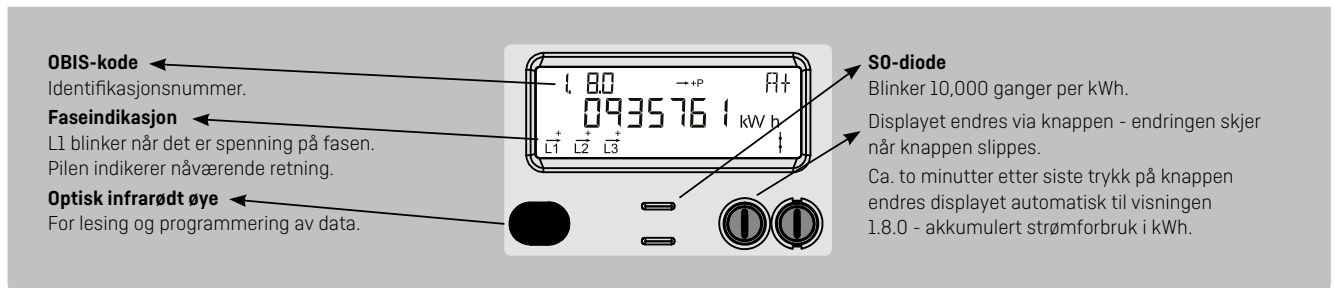

Display brukerveiledning for Kamstrup OMNIPOWER EL måler

Intermediate 1 – Display konfigurasjon 900

Normal visning

Akkumulert aktiv positiv energi

Totalt strømforbruk fra strømmettet.
Måles i kilowattimer [kWh].