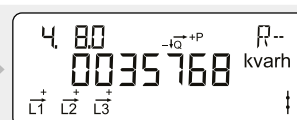

Display brukerveiledning for Kamstrup OMNIPOWER EL måler

Intermediate 1 – Display konfigurasjon 900

Normal visning

Akkumulert aktiv positiv energi

Totalt strømforbruk fra strømmettet.
Måles i kilowattimer [kWh].

2

Akkumulert aktiv negativ energi

Total strømproduksjon til strømmettet.
Måles i kilowattimer [kWh].

Akkumulert reaktiv positiv energi

Totalt reaktivt strømforbruk fra strømmettet.
Måles i reaktive kilovoltamperetimer [kVARh].

Akkumulert reaktiv negativ energi

Total reaktivt strømproduksjon til strømmettet.
Måles i reaktive kilovoltamperetimer [kVARh].

Faktisk aktiv positiv effekt

Øyeblikksverdi for strømforbruket fra strømmettet.
Måles i kilowatt [kW].

Faktisk aktiv negativ effekt

Øyeblikksverdi for strømproduksjon til strømmettet.
Måles i kilowatt [kW].

Faktisk spenning fase L1

Måles i volt [V].

2

1

Faktisk spenning fase L3
Måles i volt [V].

Faktisk strøm fase L1
Måles i ampere [A].