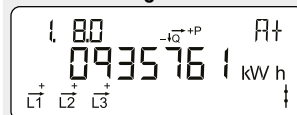

Display brukerveiledning for Kamstrup OMNIPOWER EL måler

Intermediate 1 – Display konfigurasjon 900

Normal visning

Akkumulert aktiv positiv energi

Totalt strømforbruk fra strømmettet.
Måles i kilowattimer [kWh].

2

Akkumulert aktiv negativ energi

Total strømproduksjon til strømmettet.
Måles i kilowattimer [kWh].

Akkumulert reaktiv positiv energi

Totalt reaktivt strømforbruk fra strømmettet.
Måles i reaktive kilovoltamperetimer [kVARh].

Akkumulert reaktiv negativ energi

Total reaktivt strømproduksjon til strømmettet.
Måles i reaktive kilovoltamperetimer [kVARh].

Faktisk aktiv positiv effekt

Øyeblikksverdi for strømforbruket fra strømmettet.
Måles i kilowatt [kW].

Faktisk aktiv negativ effekt

Øyeblikksverdi for strømproduksjon til strømmettet.
Måles i kilowatt [kW].

Faktisk spenning fase L1

Måles i volt [V].

2

1

Faktisk spenning fase L3
Måles i volt [V].

Faktisk strøm fase L1
Måles i ampere [A].