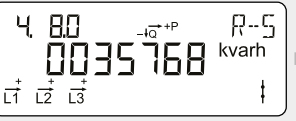

Akkumulert sekundær reaktiv negativ energi
Total sekundær reaktiv strømproduksjon til strømmettet.
Måles i reaktive kilovoltamperetimer [kVArh].