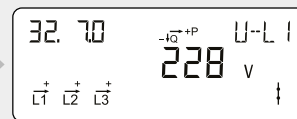

Akkumulert reaktiv negativ energi

Total reaktivt strømproduksjon til strømmettet.
Måles i reaktive kilovoltamperetimer [kVARh].

Faktisk aktiv positiv effekt

Øyeblikksverdi for strømforbruket fra strømmettet.
Måles i kilowatt [kW].

Faktisk aktiv negativ effekt

Øyeblikksverdi for strømproduksjon til strømmettet.
Måles i kilowatt [kW].

Faktisk spenning fase L1

Måles i volt [V].

2

1

Faktisk spenning fase L3
Måles i volt [V].

Faktisk strøm fase L1
Måles i ampere [A].