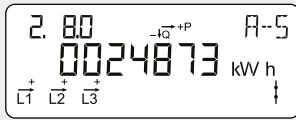

Akkumulert sekundær aktiv negativ energi
Total sekundær strømproduksjon til strømmettet.
Måles i kilowattimer [kWh].