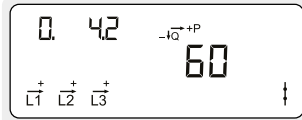

Transformasjonsforhold
Transformasjonsforhold for strømformere.