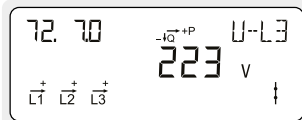

Faktisk aktiv negativ effekt

Øyeblikksverdi for strømproduksjon til strømmettet.
Måles i kilowatt [kW].

Faktisk spenning fase L1

Måles i volt [V].

2

1

Faktisk spenning fase L3
Måles i volt [V].

Faktisk strøm fase L1
Måles i ampere [A].