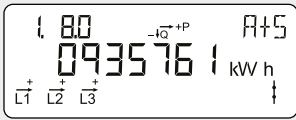

Faktisk aktiv negativ effekt

Øyeblikksverdi for strømproduksjon til strømmettet.
Måles i kilowatt [kW].

Faktisk spenning fase L1

Måles i volt [V].

2

1

Faktisk spenning fase L3
Måles i volt [V].

Faktisk strøm fase L1
Måles i ampere [A].

Faktisk energi fase L3
Måles i ampere [A].

Transformasjonsforhold
Transformasjonsforhold for strømformere.

Akkumulert sekundær aktiv positiv energi
Totalt sekundært strømforbruk fra strømmettet.
Måles i kilowattimer [kWh].