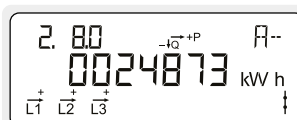

Display brukerveiledning for Kamstrup OMNIPOWER EL måler

Intermediate 1 – Display konfigurasjon 900

Normal visning

Akkumulert aktiv positiv energi

Totalt strømforbruk fra strømmettet.
Måles i kilowattimer [kWh].

2

Akkumulert aktiv negativ energi

Total strømproduksjon til strømmettet.
Måles i kilowattimer [kWh].

Akkumulert reaktiv positiv energi

Totalt reaktivt strømforbruk fra strømmettet.
Måles i reaktive kilovoltamperetimer [kVARh].

Akkumulert reaktiv negativ energi

Total reaktivt strømproduksjon til strømmettet.
Måles i reaktive kilovoltamperetimer [kVARh].

Faktisk aktiv positiv effekt

Øyeblikksverdi for strømforbruket fra strømmettet.
Måles i kilowatt [kW].

Faktisk aktiv negativ effekt

Øyeblikksverdi for strømproduksjon til strømmettet.
Måles i kilowatt [kW].

Faktisk spenning fase L1

Måles i volt [V].

2

1

Faktisk spenning fase L3
Måles i volt [V].

Faktisk strøm fase L1
Måles i ampere [A].