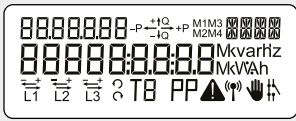

Skjermtest
Alle segmentene på skjermen slår seg av og på under denne testen.