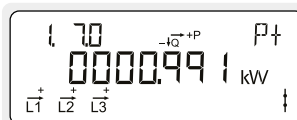

2

Akkumulert aktiv negativ energi

Total strømproduksjon til strømmettet.
Måles i kilowattimer [kWh].

Akkumulert reaktiv positiv energi

Totalt reaktivt strømforbruk fra strømmettet.
Måles i reaktive kilovoltamperetimer [kVARh].

Akkumulert reaktiv negativ energi

Total reaktivt strømproduksjon til strømmettet.
Måles i reaktive kilovoltamperetimer [kVARh].

Faktisk aktiv positiv effekt

Øyeblikksverdi for strømforbruket fra strømmettet.
Måles i kilowatt [kW].

Faktisk aktiv negativ effekt

Øyeblikksverdi for strømproduksjon til strømmettet.
Måles i kilowatt [kW].

Faktisk spenning fase L1

Måles i volt [V].

2

1

Faktisk spenning fase L3
Måles i volt [V].

Faktisk strøm fase L1
Måles i ampere [A].