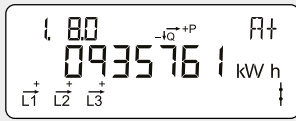

Akkumulert sekundær reaktiv negativ energi
Total sekundær reaktiv strømproduksjon til strømmettet.
Måles i reaktive kilovoltamperetimer [kVArh].

Dato og klokkeslett
Skjermen på måleren veksler på å vise dato og klokkeslett.

Reservert for forsyningsleverandør

Skjermtest
Alle segmentene på skjermen slår seg av og på under denne testen.

Akkumulert aktiv positiv energi
Totalt strømforbruk fra strømmettet.
Måles i kilowattimer [kWh].