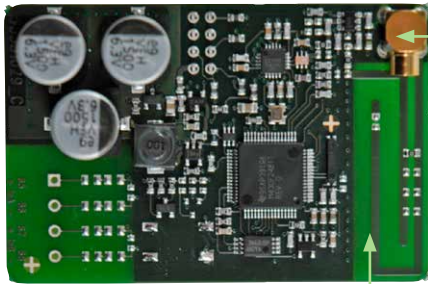

Wireless M-Bus-modul, standardregistre

Modul

Intern antenne

Ekstern antenntilslutning

Datatelegram

Aktuelle data	
Serienummer	✓
Varmeenergi E1 og/eller køleenergi E3	✓
Energi E8 m³ x T1	✓
Energi E9 m³ x T2	✓
Volumen V1	✓
In A	
In B	
Flow	✓
T1	✓
T2	✓
Års maks. effekt	
TA2	
TA3	
Infokode	✓
Drifttimetæller	✓
Dato	✓
Månedssdata	
Varmeenergi E1 og/eller køleenergi E3	✓
Volumen V1	✓
In A	
In B	
Dato	✓

Bestillingsdata

Beskrivelse

Wireless M-Bus-modul, standardregistre
Ekstern antenne, mini-triangelantenne, 2,5 m kabel

Typenr.

402030000000
6699 448