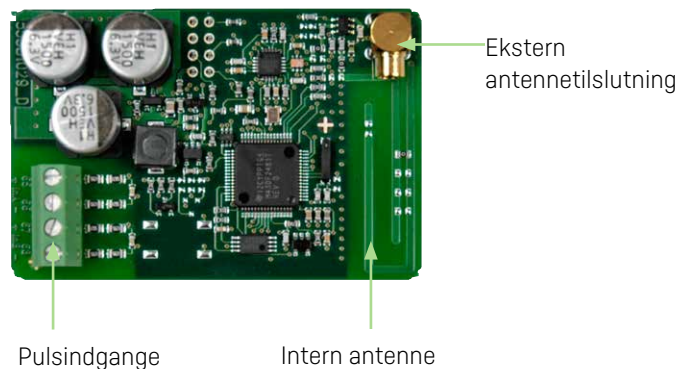

Bestillingsdata

Beskrivelse

Wireless M-Bus-modul, standardregistre
Ekstern antenne, mini-triangelantenne, 2,5 m kabel

Typenr.

402030000000
6699 448

Wireless M-Bus-modul, alternative registre

Modul

Datatelegram