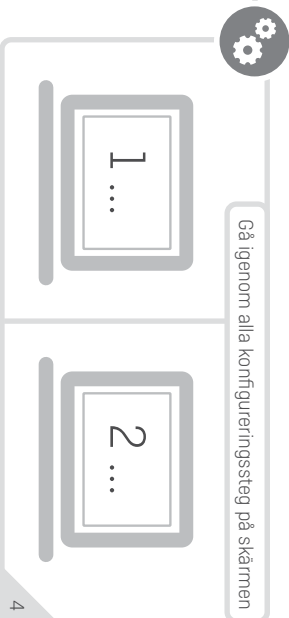

Installation: Konfiguration på skärmen 2.7

Gå igenom alla konfigureringssteg på skärmen