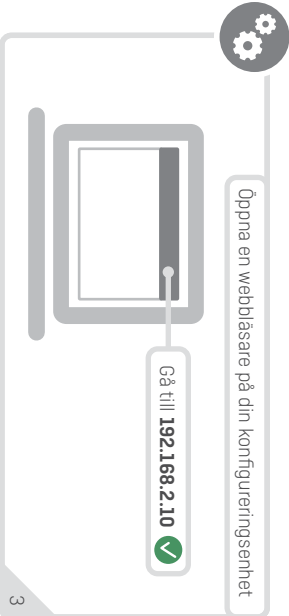

 Installation: Gå till **WiFi-inställningar** på din enhet 2.4

Gå till **WiFi-inställningar** på din konfigureringsenhet

 Installation: Gå till **192.168.2.10** 2.6

Öppna en webbläsare på din konfigureringsenhet

Gå till **192.168.2.10**

 Installationen är klar 2.8

Installationen är klar

www.kamstrup.com

 Installation: **Ansluta** till enheten **via WLAN**. Ange kod 2.5

WLAN: READYminiConc_ SERIALNUMBER

8-siffrig WLAN-kod: XXXXXXXX