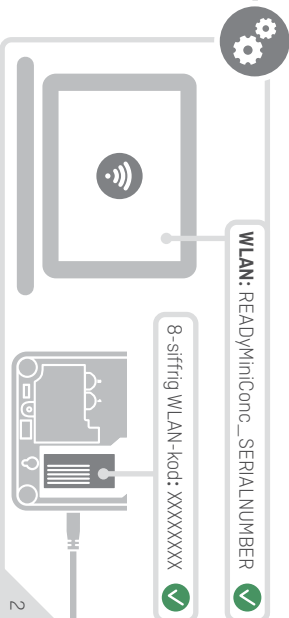

Gå till **192.168.2.10**

 Installationen är klar 2.8

Installationen är klar

www.kamstrup.com

 Installation: **Ansluta** till enheten **via WLAN**. Ange kod 2.5

WLAN: READYminiConc_ SERIALNUMBER

8-siffrig WLAN-kod: XXXXXXXX

 Installation: Konfiguration på skärmen 2.7

Gå igenom alla konfigureringssteg på skärmen

 Förutsättningar: Undanskafrå elektronikkavfall på rätt sätt 3.1

Rätt undanskafrånde

Fel undanskafrånde