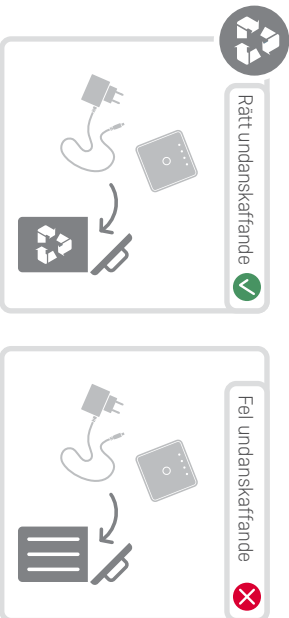

Gå till **192.168.2.10**

 Installationen är klar 2.8

Installationen är klar

www.kamstrup.com

 Installation: **Ansluta** till enheten **via WLAN**. Ange kod 2.5

WLAN: READYminiConc_ SERIALNUMBER

8-siffrig WLAN-kod: XXXXXXXX

 Installation: Konfiguration på skärmen 2.7

Gå igenom alla konfigureringssteg på skärmen

 Förutsättningar: Undanskafrå elektronikkavfall på rätt sätt 3.1

Rätt undanskafrånde

Fel undanskafrånde