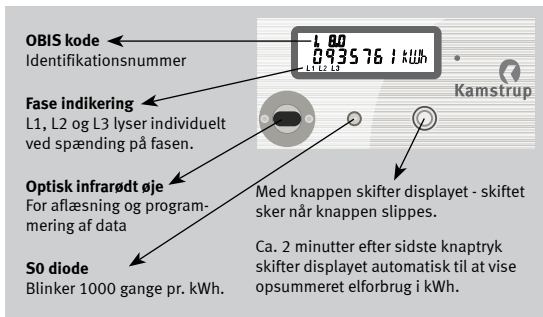

**Aktuel effekt**  
Nuværende eksport i kW.

**Måler nummer**

**Reaktiv energi R-**  
Målt i kilovartimer.

**Reaktiv energi R+**  
Målt i kilovartimer.

**Vising af tidsserie i kWh**  
For yderligere information  
kontakt dit elseskab

**Aktuel spænding fase L1**  
Enhed skifter mellem V og 1.

**Aktuel spænding fase L2**  
Enhed skifter mellem V og 2.

**Aktuel spænding fase L3**  
Enhed skifter mellem V og 3.

**Aktuel strøm fase L3**  
Enhed skifter mellem A og 3.

**Aktuel strøm fase L2**  
Enhed skifter mellem A og 2.

**Aktuel strøm fase L1**  
Enhed skifter mellem A og 1.