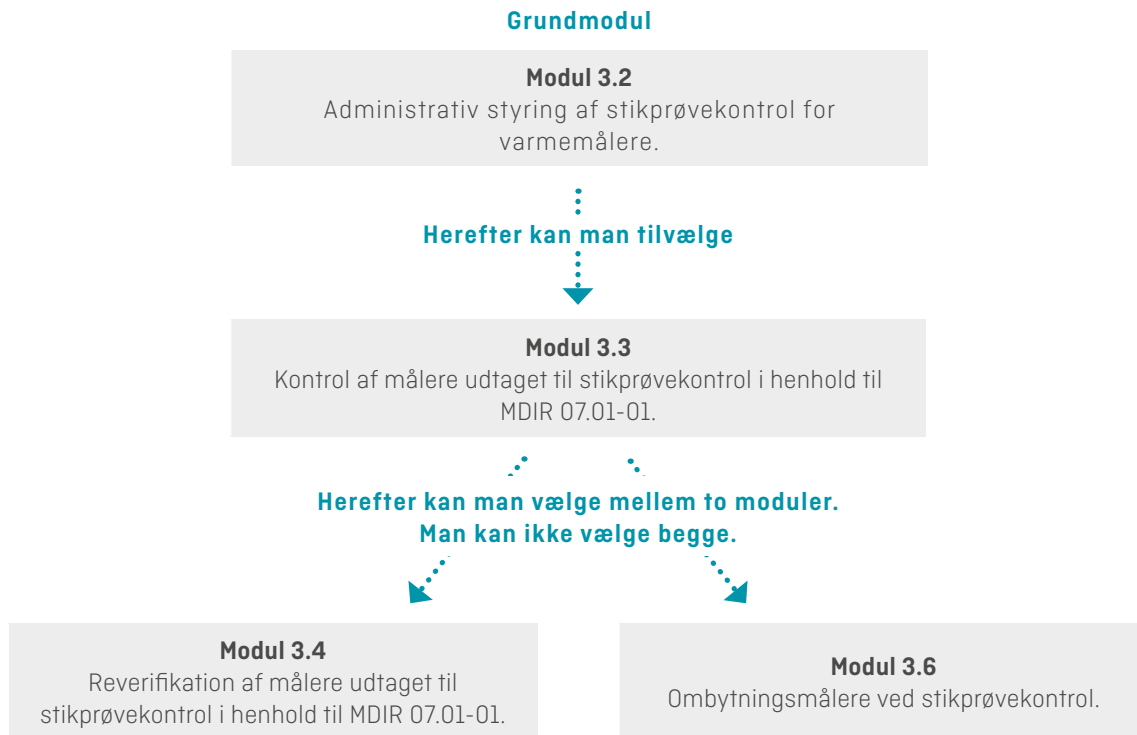

En kort forklaring på serviceaftale til 1,5m³ varmemåler

Vi tilbyder et grundmodul.
Derefter kan man tilvælge ekstra moduler efter ønske.

Hvis man ikke har så mange målere, er der også muligheder for at tilmelde sine store og små målere til et fællesparti.