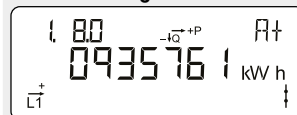

Normalvisning

Akkumuleret aktiv positiv energi

Samlet elforbrug fra elnettet.
Måles i kilo-watt-timer [kWh].

2