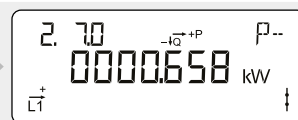

Aktuell aktiv negativ effekt

Momentan elproduktion till elnätet.
Måles i kilo-watt [kW].