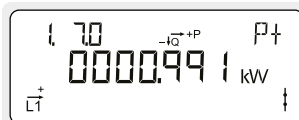

Aktuell aktiv positiv effekt

Øjeblikks elforbrug fra elnettet.
Måles i kilo-watt [kW].