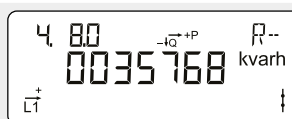

Akkumuleret reaktiv negativ energi

Samlet reaktiv elproduktion til elnettet.
Måles i kilo-volt-ampere-reaktive-timer [kvarh].