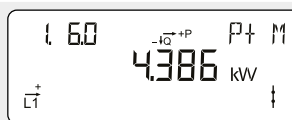

Aktiv positiv max effekt

Største elforbrug fra elnettet registreret i indeværende debiteringsperiode.
Måles i kilo-watt [kW].

2