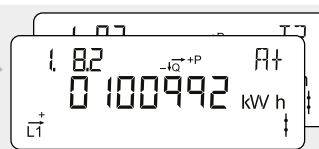

### Akkumulert aktiv positiv energi

Totalt strømforbruk fra strømnettet.  
Måles i kilowattimer [kWh].

2

### Akkumulert aktiv positiv energi, tariff 1

Totalt strømforbruk fra strømnettet for tariff 1.  
Måles i kilowattimer [kWh].