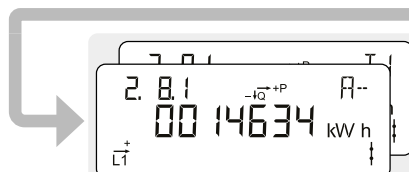

Akkumulert aktiv negativ energi, tariff 1

Totalt strømforbruk fra strømnettet for tariff 1.
Måles i kilowattimer [kWh].