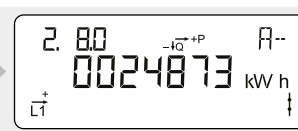

Akkumulert aktiv negativ energi

Total strømproduksjon til strømnettet.
Måles i kilowattimer [kWh].