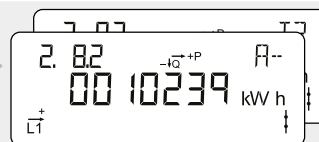

Akkumulert aktiv negativ energi, tariff 2

Totalt strømforbruk fra strømnettet for tariff 2.
Måles i kilowattimer [kWh].