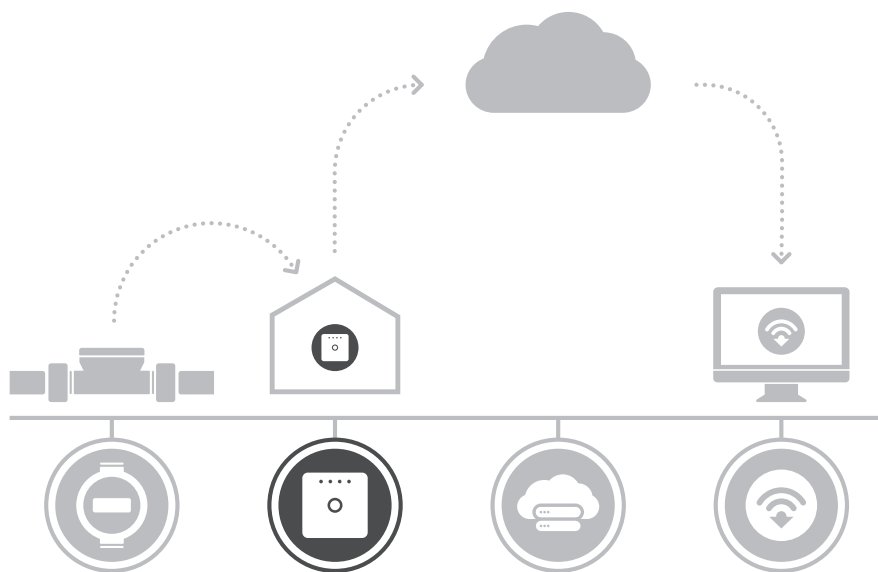

Datablad

READY Mini Concentrator

- Alt-i-ett trådløs M-Bus konsentrator
- Designet for trådløs innsamling av data fra forbruksmålere og sensorer
- Standardisert radiokommunikasjon i henhold til EN13757-4: 2013
- Støtter det høyeste sikkerhetsnivået [individuell krypterte målere og sensorer]
- 4G-modem [valgfri]
- Plug and play installasjon

En del av READY løsningen

READY Mini Concentrator er en infrastrukturkomponent i READY-løsningen. Mini-konsentratoren er utviklet for å samle avlesninger fra målere/sensorer, og videresende dataene til READY Manager via Ethernet, Wi-Fi og 4G-teknologi. Det er mulig å lese data fra prioritetsmålere/sensorer og overføre data til READY Manager med intervaller på 5 minutter. READY Mini Concentrator er designet for innendørs installasjon.

Hva er i boksen?

READY Mini Concentrator leveres klar til bruk i en boks som inneholder:

- 1 x READY Mini Concentrator
- 1 x 5V DC, 2 Amp strømforsyning eller 9V DC, 1,2 Amp strømforsyning
- 1 x Ethernet-kabel 1 m
- 1 x hurtigguide

Avhengig av oppsettet i READY Manager sendes de avleste målerne/sensorene data til READY Manager på daglig eller timebasis. Hvis måleren/sensoren er satt som en prioriteringsenhet i READY Manager, sendes dataene øyeblikkelig fra READY Mini Concentratoren.