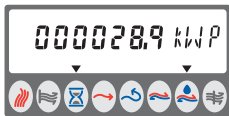

### Primære visninger

Forbrugt varmeenergi

Forbrugt fjernvarmevand

Antal driftstimer

Aktuel fremløbstemperatur

Aktuel returløbstemperatur

Aktuel afkøling

Aktuel varmeeffekt