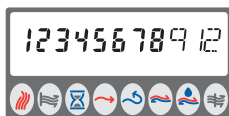

### Sekundære visninger

Gennemsnitstemperatur fremløb pr. år

Gennemsnitstemperatur returløb pr. år

Energitællestand for fremført energi

Akkumuleret produkt af grader i fremløb og volumen i kubikmeter

Energitællestand for tilbageført energi

Akkumuleret produkt af grader i returløb og volumen i kubikmeter

Koldvandsforbrug

Visningen kan afvige fra koldtvandsmålerens tælleværk, da nulstilling ikke foretages samtidig

Måler-/kundennummer

Aktuel klokkeslæt