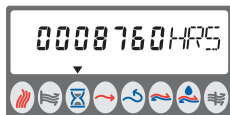

**Bemærk!** ▼-pilen angiver arten af visning og yderst til højre på displayet vises måleenheden.

**Kamstrup**

www.kamstrup.com

BETJENING

### Primære visninger

Forbrugt varmeenergi

Forbrugt fjernvarmevand

Antal driftstimer

Aktuel fremløbstemperatur

Aktuel returløbstemperatur

Aktuel afkøling

Aktuel varmeeffekt