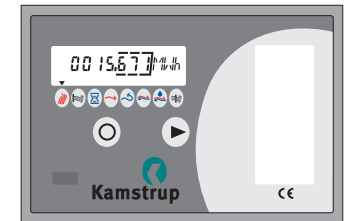

MULTICAL®

Energimåling

MULTICAL® fungerer på følgende måde:

Flowmåleren registrerer, hvor mange m³ (kubikmeter) fjernvarmevand, der cirkulerer gennem varmeanlægget.

Temperaturfølerne, anbragt i henholdsvis frem- og returløb, registrerer afkølingen i varmeanlægget dvs. forskellen mellem indgangs- og udgangstemperaturen.

MULTICAL® beregner den forbrugte energi ud fra mængden af fjernvarmevand og afkøling.

Visninger på MULTICAL®

Når den højre frontknap aktiveres i 1 sek., skiftes der til ny primær visning.

Når den venstre frontknap aktiveres i 1 sek., skiftes til ny sekundær visning.

220 sek. efter sidste aktivering af frontknappen skifter MULTICAL® automatisk til visning af forbrugt energi.

Bemærk! ▼-pilen angiver arten af visning og yderst til højre på displayet vises måleenheden.