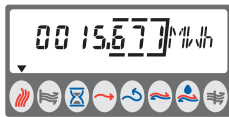

**Bemærk!** ▼-pilen angiver arten af visning og yderst til højre på displayet vises måleenheden.

**Kamstrup**

www.kamstrup.com

BETJENING

### Primære visninger

Forbrugt varmeenergi

Forbrugt fjernvarmevand

Antal driftstimer

Aktuel fremløbstemperatur

Aktuel returløbstemperatur

Aktuel afkøling

Aktuel varmeeffekt