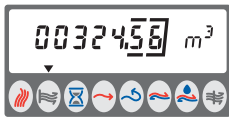

**Bemærk!** ▼-pilen angiver arten af visning og yderst til højre på displayet vises måleenheden.

**Kamstrup**

www.kamstrup.com

BETJENING

### Primære visninger

Forbrugt varmeenergi

Forbrugt fjernvarmevand

Antal driftstimer

Aktuel fremløbstemperatur

Aktuel returløbstemperatur

Aktuel afkøling

Aktuel varmeeffekt