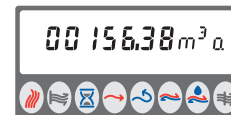

Koldvandsforbrug

Visningen kan afvige fra koldtvandsmålerens tælleværk, da nulstilling ikke foretages samtidig