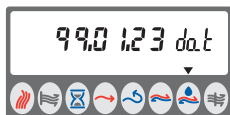

Årspeakdato