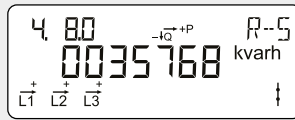

Akkumulert sekundær reaktiv negativ energi
Total sekundær reaktiv strømproduksjon til strømmettet.
Måles i reaktive kilovoltamperetimer [kVarh].