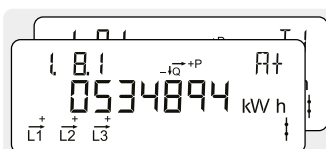

Akkumulert aktiv positiv energi, tariff 1

Totalt strømforbruk fra strømnettet for tariff 1.
Måles i kilowattimer [kWh].