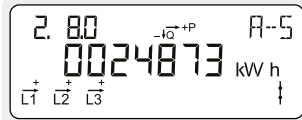

Akkumulert sekundær aktiv negativ energi
Total sekundær strømproduksjon til strømmettet.
Måles i kilowattimer [kWh].