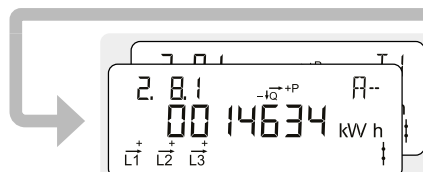

Akkumulert aktiv negativ energi, tariff 1

Totalt strømforbruk fra strømnettet for tariff 1.
Måles i kilowattimer [kWh].