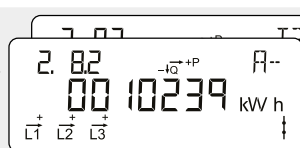

Akkumulert aktiv negativ energi, tariff 2

Totalt strømforbruk fra strømnettet for tariff 2.
Måles i kilowattimer [kWh].