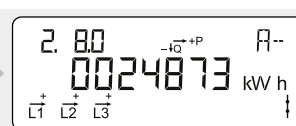

Akkumulert aktiv negativ energi

Total strømproduksjon til strømnettet.
Måles i kilowattimer [kWh].