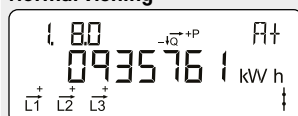

Normal visning

Akkumulert aktiv positiv energi

Totalt strømforbruk fra strømnettet.
Måles i kilowattimer [kWh].

2