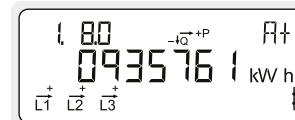

Akkumulert aktiv positiv energi
Totalt strømforbruk fra strømmettet.
Måles i kilowattimer [kWh].

1