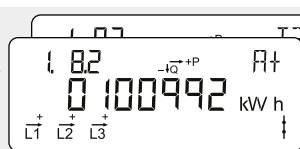

#### Akkumulert aktiv positiv energi

Totalt strømforbruk fra strømnettet.  
Måles i kilowattimer [kWh].

2

#### Akkumulert aktiv positiv energi, tariff 1

Totalt strømforbruk fra strømnettet for tariff 1.  
Måles i kilowattimer [kWh].