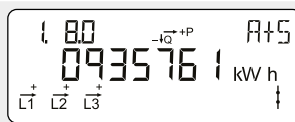

Akkumulert sekundær aktiv positiv energi
Totalt sekundært strømforbruk fra strømmettet.
Måles i kilowattimer [kWh].