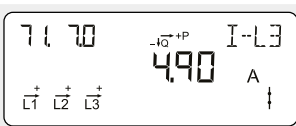

Faktisk energi fase L3
Måles i ampere [A].