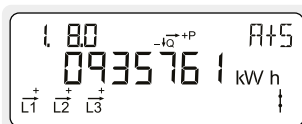

Faktisk aktiv negativ effekt

Øyeblikksverdi for strømproduksjon til strømmettet.
Måles i kilowatt [kW].

Faktisk spenning fase L1

Måles i volt [V].

2

1

Faktisk spenning fase L2
Måles i volt [V].

Faktisk spenning fase L3
Måles i volt [V].

Faktisk strøm fase L1
Måles i ampere [A].

Faktisk energi fase L2
Måles i ampere [A].

Faktisk energi fase L3
Måles i ampere [A].

Transformasjonsforhold
Transformasjonsforhold for strømformere.

Akkumulert sekundær aktiv positiv energi
Totalt sekundært strømforbruk fra strømmettet.
Måles i kilowattimer [kWh].

Akkumulert sekundær aktiv negativ energi
Total sekundær strømproduksjon til strømmettet.
Måles i kilowattimer [kWh].

Akkumulert sekundær reaktiv positiv energi
Totalt sekundært reaktivt strømforbruk fra strømmettet.
Måles i reaktive kilovoltamperetimer [kVAh].