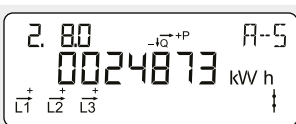

Faktisk strøm fase L1
Måles i ampere [A].

Faktisk energi fase L2
Måles i ampere [A].

Faktisk energi fase L3
Måles i ampere [A].

Transformasjonsforhold
Transformasjonsforhold for strømformere.

Akkumulert sekundær aktiv positiv energi
Totalt sekundært strømforbruk fra strømmettet.
Måles i kilowattimer [kWh].

Akkumulert sekundær aktiv negativ energi
Total sekundær strømproduksjon til strømmettet.
Måles i kilowattimer [kWh].

Akkumulert sekundær reaktiv positiv energi
Totalt sekundært reaktivt strømforbruk fra strømmettet.
Måles i reaktive kilovoltamperetimer [kVAh].