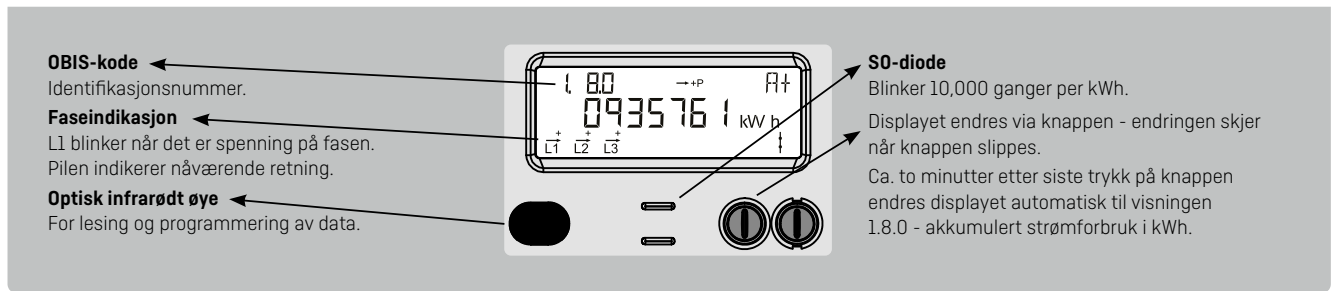

Display brukerveiledning for Kamstrup OMNIPOWER EL måler

Intermediate 1 – Display konfigurasjon 700

Normal visning

Akkumulert aktiv positiv energi

Totalt strømforbruk fra strømmettet.
Måles i kilowattimer [kWh].