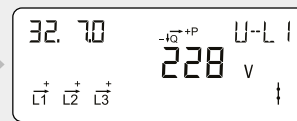

Akkumulert reaktiv negativ energi

Total reaktivt strømproduksjon til strømmettet.
Måles i reaktive kilovoltamperetimer [kVARh].

Faktisk aktiv positiv effekt

Øyeblikksverdi for strømforbruket fra strømmettet.
Måles i kilowatt [kW].

Faktisk aktiv negativ effekt

Øyeblikksverdi for strømproduksjon til strømmettet.
Måles i kilowatt [kW].

Faktisk spenning fase L1

Måles i volt [V].

2

1

Faktisk spenning fase L2
Måles i volt [V].

Faktisk spenning fase L3
Måles i volt [V].