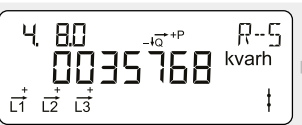

Akkumulert sekundær reaktiv negativ energi
Total sekundær reaktiv strømproduksjon til strømmettet.
Måles i reaktive kilovoltamperetimer [kVAh].