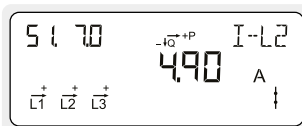

Faktisk energi fase L2
Måles i ampere [A].