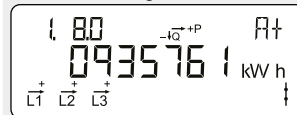

Display brukerveiledning for Kamstrup OMNIPOWER EL måler

Intermediate 1 – Display konfigurasjon 700

Normal visning

Akkumulert aktiv positiv energi

Totalt strømforbruk fra strømmettet.
Måles i kilowattimer [kWh].

2

Akkumulert aktiv negativ energi

Total strømproduksjon til strømmettet.
Måles i kilowattimer [kWh].

Akkumulert reaktiv positiv energi

Totalt reaktivt strømforbruk fra strømmettet.
Måles i reaktive kilovoltamperetimer [kVARh].

Faktisk aktiv negativ effekt

Øyeblikksverdi for strømproduksjon til strømmettet.
Måles i kilowatt [kW].

Faktisk spenning fase L1

Måles i volt [V].

2

1

Faktisk spenning fase L2
Måles i volt [V].

Faktisk spenning fase L3
Måles i volt [V].