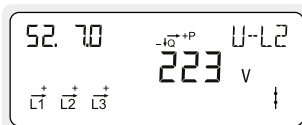

Faktisk aktiv negativ effekt

Øyeblikksverdi for strømproduksjon til strømmettet.
Måles i kilowatt [kW].

Faktisk spenning fase L1

Måles i volt [V].

2

1

Faktisk spenning fase L2
Måles i volt [V].

Faktisk spenning fase L3
Måles i volt [V].

Faktisk strøm fase L1
Måles i ampere [A].

Faktisk energi fase L2
Måles i ampere [A].

Faktisk energi fase L3
Måles i ampere [A].

Transformasjonsforhold
Transformasjonsforhold for strømformere.

Akkumulert sekundær aktiv positiv energi
Totalt sekundært strømforbruk fra strømmettet.
Måles i kilowattimer [kWh].