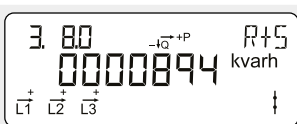

Akkumulert sekundær reaktiv positiv energi
Totalt sekundært reaktivt strømforbruk fra strømmettet.
Måles i reaktive kilovoltamperetimer [kVAh].