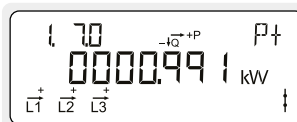

2

Akkumulert aktiv negativ energi

Total strømproduksjon til strømmettet.
Måles i kilowattimer [kWh].

Akkumulert reaktiv positiv energi

Totalt reaktivt strømforbruk fra strømmettet.
Måles i reaktive kilovoltamperetimer [kVARh].

Akkumulert reaktiv negativ energi

Total reaktivt strømproduksjon til strømmettet.
Måles i reaktive kilovoltamperetimer [kVARh].

Faktisk aktiv positiv effekt

Øyeblikksverdi for strømforbruket fra strømmettet.
Måles i kilowatt [kW].

Faktisk aktiv negativ effekt

Øyeblikksverdi for strømproduksjon til strømmettet.
Måles i kilowatt [kW].

Faktisk spenning fase L1

Måles i volt [V].

2

1

Faktisk spenning fase L2
Måles i volt [V].

Faktisk spenning fase L3
Måles i volt [V].