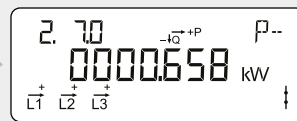

Display brukerveiledning for Kamstrup OMNIPOWER EL måler

Intermediate 1 – Display konfigurasjon 700

Normal visning

Akkumulert aktiv positiv energi

Totalt strømforbruk fra strømmettet.
Måles i kilowattimer [kWh].

2

Akkumulert aktiv negativ energi

Total strømproduksjon til strømmettet.
Måles i kilowattimer [kWh].

Akkumulert reaktiv positiv energi

Totalt reaktivt strømforbruk fra strømmettet.
Måles i reaktive kilovoltamperetimer [kVARh].

Akkumulert reaktiv negativ energi

Total reaktivt strømproduksjon til strømmettet.
Måles i reaktive kilovoltamperetimer [kVARh].

Faktisk aktiv positiv effekt

Øyeblikksverdi for strømforbruket fra strømmettet.
Måles i kilowatt [kW].

Faktisk aktiv negativ effekt

Øyeblikksverdi for strømproduksjon til strømmettet.
Måles i kilowatt [kW].

Faktisk spenning fase L1

Måles i volt [V].

2

1

Faktisk spenning fase L2
Måles i volt [V].

Faktisk spenning fase L3
Måles i volt [V].