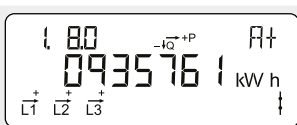

Akkumulert sekundær reaktiv negativ energi
Total sekundær reaktiv strømproduksjon til strømmettet.
Måles i reaktive kilovoltamperetimer [kVAh].

Dato og klokkeslett
Skjermen på måleren veksler på å vise dato og klokkeslett.

Reservert for forsyningsleverandør

Skjermtest
Alle segmentene på skjermen slår seg av og på under denne testen.

Akkumulert aktiv positiv energi
Totalt strømforbruk fra strømmettet.
Måles i kilowattimer [kWh].