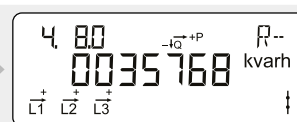

Display brukerveiledning for Kamstrup OMNIPOWER EL måler

Intermediate 1 – Display konfigurasjon 700

Normal visning

Akkumulert aktiv positiv energi

Totalt strømforbruk fra strømmettet.
Måles i kilowattimer [kWh].

2

Akkumulert aktiv negativ energi

Total strømproduksjon til strømmettet.
Måles i kilowattimer [kWh].

Akkumulert reaktiv positiv energi

Totalt reaktivt strømforbruk fra strømmettet.
Måles i reaktive kilovoltamperetimer [kVARh].

Akkumulert reaktiv negativ energi

Total reaktivt strømproduksjon til strømmettet.
Måles i reaktive kilovoltamperetimer [kVARh].

Faktisk aktiv positiv effekt

Øyeblikksverdi for strømforbruket fra strømmettet.
Måles i kilowatt [kW].

Faktisk aktiv negativ effekt

Øyeblikksverdi for strømproduksjon til strømmettet.
Måles i kilowatt [kW].

Faktisk spenning fase L1

Måles i volt [V].

2

1

Faktisk spenning fase L2
Måles i volt [V].

Faktisk spenning fase L3
Måles i volt [V].