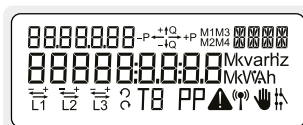

Skjermtest
Alle segmentene på skjermen slår seg av og på under denne testen.