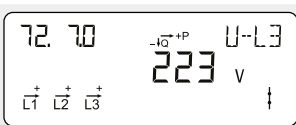

Faktisk aktiv negativ effekt

Øyeblikksverdi for strømproduksjon til strømmettet.
Måles i kilowatt [kW].

Faktisk spenning fase L1

Måles i volt [V].

2

1

Faktisk spenning fase L2
Måles i volt [V].

Faktisk spenning fase L3
Måles i volt [V].