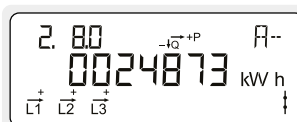

Display brukerveiledning for Kamstrup OMNIPOWER EL måler

Intermediate 1 – Display konfigurasjon 700

Normal visning

Akkumulert aktiv positiv energi

Totalt strømforbruk fra strømmettet.
Måles i kilowattimer [kWh].

2

Akkumulert aktiv negativ energi

Total strømproduksjon til strømmettet.
Måles i kilowattimer [kWh].

Akkumulert reaktiv positiv energi

Totalt reaktivt strømforbruk fra strømmettet.
Måles i reaktive kilovoltamperetimer [kVARh].

Akkumulert reaktiv negativ energi

Total reaktivt strømproduksjon til strømmettet.
Måles i reaktive kilovoltamperetimer [kVARh].

Faktisk aktiv positiv effekt

Øyeblikksverdi for strømforbruket fra strømmettet.
Måles i kilowatt [kW].

Faktisk aktiv negativ effekt

Øyeblikksverdi for strømproduksjon til strømmettet.
Måles i kilowatt [kW].

Faktisk spenning fase L1

Måles i volt [V].

2

1

Faktisk spenning fase L2
Måles i volt [V].

Faktisk spenning fase L3
Måles i volt [V].