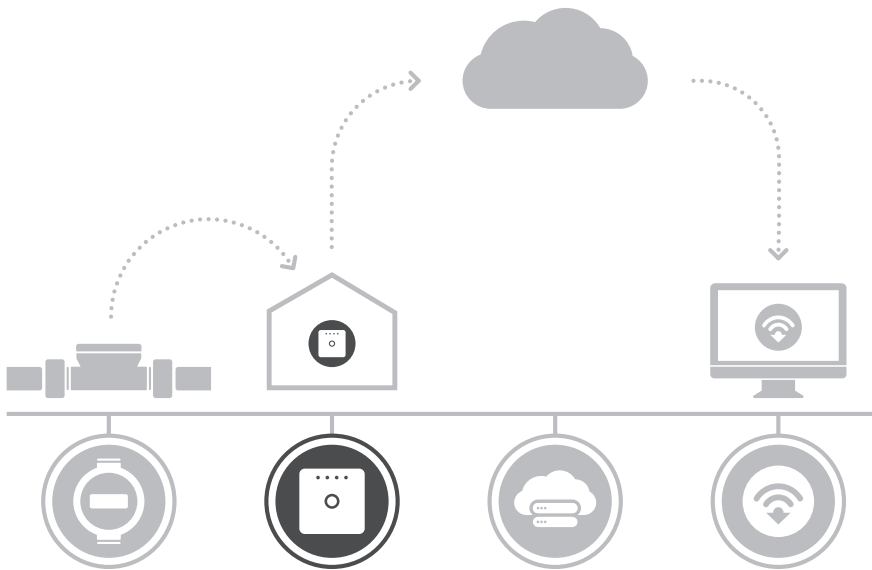

Fișă tehnică

Mini Concentrator READY

- Concentrator Wireless M-Bus de tip all-in-one
- Proiectat pentru colectarea wireless a datelor de la contoare și senzori
- Comunicare radio standardizată în conformitate cu EN13757-4:2013
- Suportă cel mai înalt nivel de securitate [contoare și senzori criptati individual]
- Modem 4G opțional
- Instalare de tip plug-and-play

O componentă a soluției READY

READY Mini Concentrator este o componentă a infrastructurii READY. Mini Concentratorul este conceput pentru a colecta citiri de contoare/senzori și a le transmite către READY Manager prin Ethernet, Wi-Fi și 4G. Este posibilă citirea datelor de la contoare/senzori prioritari și transferul datelor către READY Manager la intervale de până la 5 minute. READY Mini Concentrator este destinat pentru instalarea în spații interioare.

Ce se află în cutie?

READY Mini Concentrator este livrat astfel încât să poată fi imediat utilizat, într-o cutie care conține:

- 1 x READY Mini Concentrator
- 1 x sursă de alimentare de 5 V c.c., 2 A sau sursă de alimentare de 9 V c.c., 1,2 A
- 1 x Cablu Ethernet 1 m
- 1 x ghid rapid

În funcție de configurarea sistemului READy Manager, datele colectate de la contoare/senzori sunt trimise către acesta zilnic sau din oră în oră. Dacă contorul/senzorul este setat ca dispozitiv prioritar în READy Manager, datele sunt retransmise instantaneu de la READy Mini Concentrator.