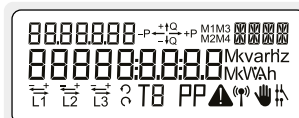

Samlet reaktiv elproduktion til elnettet.
Måles i kilo-volt-ampere-reaktive-timer [kvarh].

Dato og tid

Displayet skifter mellem datoen og tiden i måleren.

Manuel kontrol af bryder

Forbeholdt netselskabet

Display test

Samtlige segmenter i displayet tænder og slukker under denne test.

Akkumuleret aktiv positiv energi

Samlet elforbrug fra elnettet.
Måles i kilo-watt-timer [kWh].