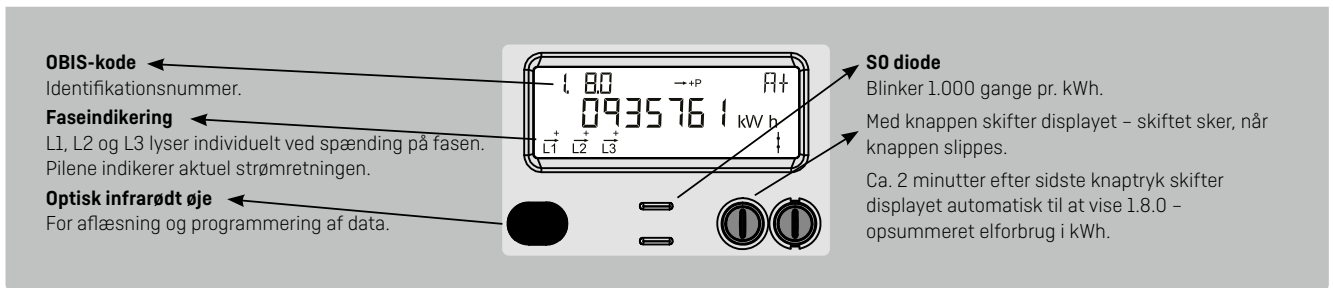

Betjeningsvejledning OMNIPOWER elmåler

Basic 1 – Displaykonfiguration 402

Normalvisning

Akkumuleret aktiv positiv energi

Samlet elforbrug fra elnettet.
Måles i kilo-watt-timer [kWh].

Akkumuleret aktiv negativ energi

Samlet reaktiv elproduktion til elnettet.
Måles i kilo-volt-ampere-reaktive-timer [kvarh].

Dato og tid

Displayet skifter mellem datoen og tiden i måleren.

Manuel kontrol af bryder

Forbeholdt netselskabet

Display test