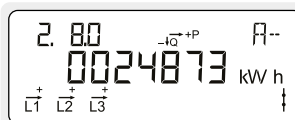

Betjeningsvejledning OMNIPOWER elmåler

Basic 1 – Displaykonfiguration 402

Normalvisning

Akkumuleret aktiv positiv energi

Samlet elforbrug fra elnettet.
Måles i kilo-watt-timer [kWh].

Akkumuleret aktiv negativ energi

Samlet elproduktion til elnettet.
Måles i kilo-watt-timer [kWh].

Akkumuleret reaktiv positiv energi

Samlet reaktiv elforbrug fra elnettet.
Måles i kilo-volt-ampere-reaktive-timer [kvarh].

Akkumuleret reaktiv negativ energi

Samlet reaktiv elproduktion til elnettet.
Måles i kilo-volt-ampere-reaktive-timer [kvarh].

Dato og tid

Displayet skifter mellem datoen og tiden i måleren.

Manuel kontrol af bryder

Forbeholdt netselskabet

Display test