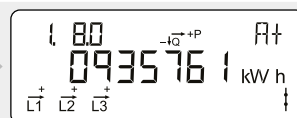

Samlet reaktiv elproduktion til elnettet.
Måles i kilo-volt-ampere-reaktive-timer [kvarh].

Dato og tid

Displayet skifter mellem datoen og tiden i måleren.

Manuel kontrol af bryder

Forbeholdt netselskabet

Display test

Samtlige segmenter i displayet tænder og slukker under denne test.

Akkumuleret aktiv positiv energi

Samlet elforbrug fra elnettet.
Måles i kilo-watt-timer [kWh].