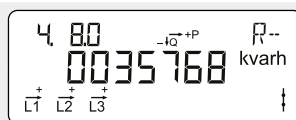

Betjeningsvejledning OMNIPOWER elmåler

Basic 1 – Displaykonfiguration 402

Normalvisning

Akkumuleret aktiv positiv energi

Samlet elforbrug fra elnettet.
Måles i kilo-watt-timer [kWh].

Akkumuleret aktiv negativ energi

Samlet elproduktion til elnettet.
Måles i kilo-watt-timer [kWh].

Akkumuleret reaktiv positiv energi

Samlet reaktiv elforbrug fra elnettet.
Måles i kilo-volt-ampere-reaktive-timer [kvarh].

Akkumuleret reaktiv negativ energi

Samlet reaktiv elproduktion til elnettet.
Måles i kilo-volt-ampere-reaktive-timer [kvarh].

Dato og tid

Displayet skifter mellem datoen og tiden i måleren.

Manuel kontrol af bryder

Forbeholdt netselskabet

Display test