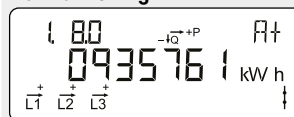

Betjeningsvejledning OMNIPOWER elmåler

Basic 1 – Displaykonfiguration 402

Normalvisning

Akkumuleret aktiv positiv energi

Samlet elforbrug fra elnettet.
Måles i kilo-watt-timer [kWh].

Akkumuleret aktiv negativ energi

Samlet elproduktion til elnettet.
Måles i kilo-watt-timer [kWh].

Akkumuleret reaktiv positiv energi

Samlet reaktiv elforbrug fra elnettet.
Måles i kilo-volt-ampere-reaktive-timer [kvarh].

Akkumuleret reaktiv negativ energi

Samlet reaktiv elproduktion til elnettet.
Måles i kilo-volt-ampere-reaktive-timer [kvarh].

Dato og tid

Displayet skifter mellem datoen og tiden i måleren.

Manuel kontrol af bryder

Forbeholdt netselskabet

Display test