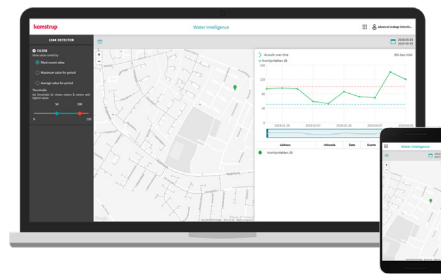

Leak Detector

Huom! Putkien verkkoaineiston integraatiossa tuettu tiedostomuoto on GeoJson ja koordinaattijärjestelmän on oltava EPSG:4326 WGS84