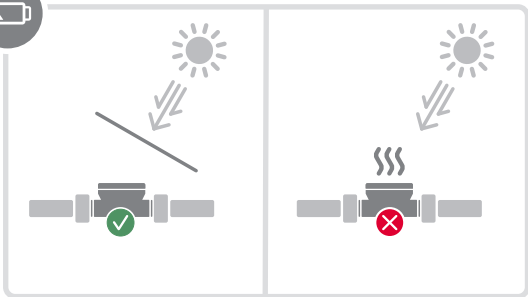

**flowIQ® 1200 & 2200
KWM2230,
KWM2231 & KWM3230**

kamstrup.com

0.1 °C...70 °C ✓

0.1 °C...50 °C ✓

16 bar ✓

KWM2230

PPS

1