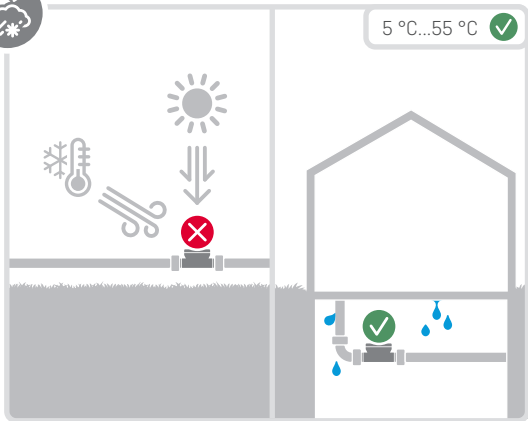

**flowIQ® 1200 & 2200
KWM2230,
KWM2231 & KWM3230**

kamstrup.com

0.1 °C...70 °C ✓

0.1 °C...50 °C ✓

16 bar ✓

KWM2230

PPS

1