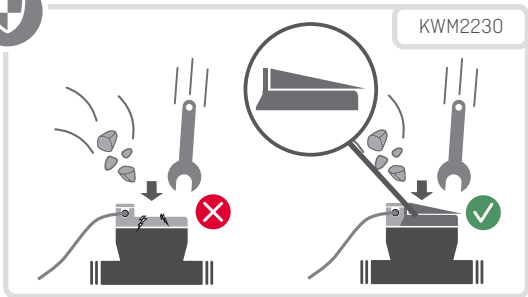

**flowIQ® 1200 & 2200
KWM2230,
KWM2231 & KWM3230**

kamstrup.com

0.1 °C...70 °C ✓

0.1 °C...50 °C ✓

16 bar ✓

KWM2230

PPS

1