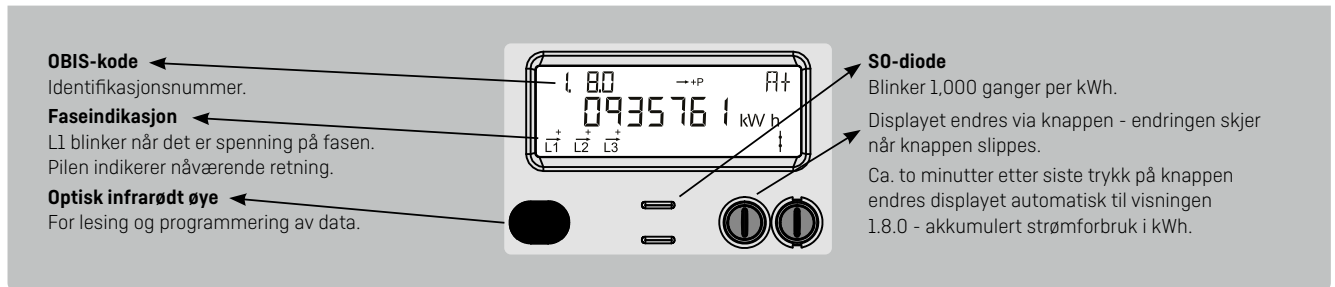

### Basic 1 – Display konfigurasjon 400