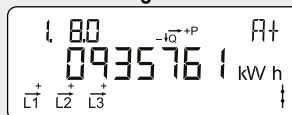

Normal visning

Akkumulert aktiv positiv energi

Totalt strømforbruk fra strømmettet.
Måles i kilowattimer [kWh].