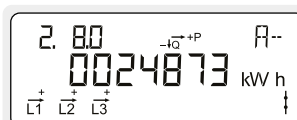

Akkumulert aktiv negativ energi

Total strømproduksjon til strømmettet.
Måles i kilowattimer [kWh].