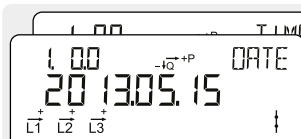

Dato og klokkeslett

Skjermen på måleren veksler på å vise dato og klokkeslett.