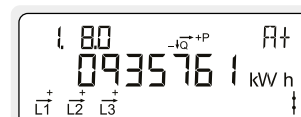

Akkumulert aktiv positiv energi

Totalt strømforbruk fra strømmettet.
Måles i kilowattimer [kWh].