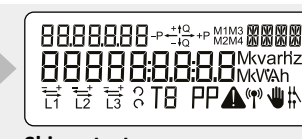

Skjermtest

Alle segmentene på skjermen slår seg av og på under denne testen.