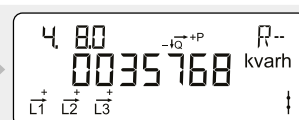

Akkumulert reaktiv negativ energi

Total reaktivt strømproduksjon til strømmettet.
Måles i reaktive kilovoltamperetimer [kVArh].