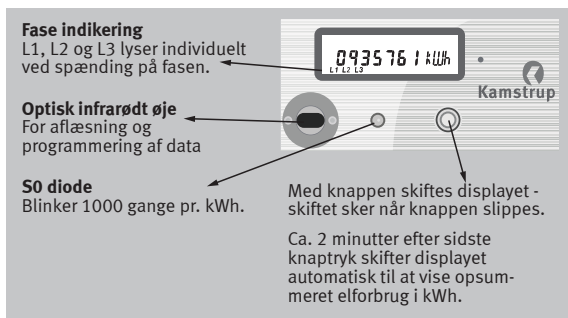

# Betjeningsvejledning for Kamstrup elmåler

093576 kWh  
L1 L2 L3

**Opsummeret elforbrug**  
målt i kilowatttimer.  
(Vises altid).

0.99 kW  
L1 L2 L3

**Aktuel effekt**  
Nuværende forbrug i kW.

0090314 kWh  
L1 L2 L3

**Triptæller** i kWh.  
Nulstilles ved tryk på  
knappen i 6 sekunder.

5300070 kWh  
L1 L2 L3

**SW revision.**  
Revisionen af den software  
der er i måleren.

5637  
L1 L2 L3

**ROM checksum.**  
Internt check af måleren.

8888.888 kWh  
L1 L2 L3 T1 T2 T3 T4

**Display test.**  
Tænder og slukker alle  
segmenter i displayet  
hvert sekund.