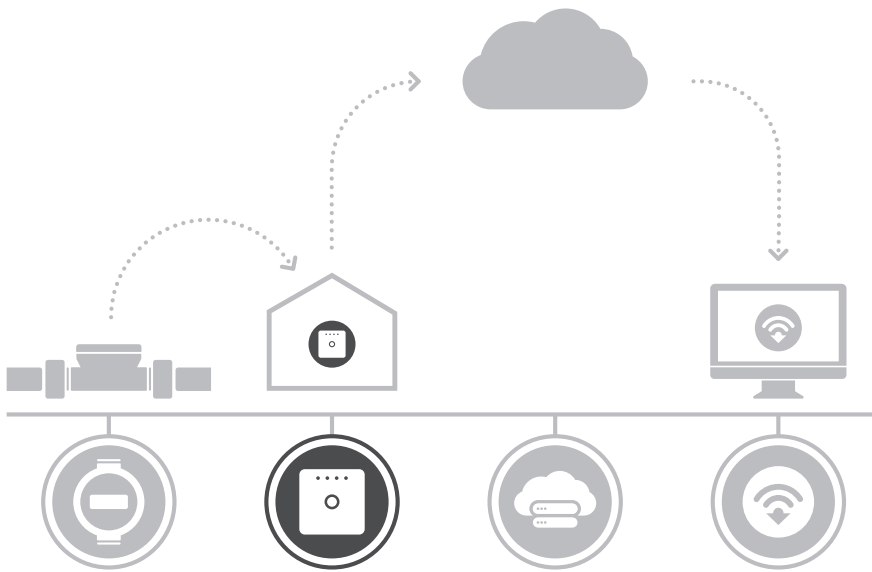

Datalehti

READY Mini Concentrator

- Älykäs Wireless M-Bus keskitin
- Suunniteltu langattomaan tiedonkeruuseen mittareista ja antureista
- Standardin EN13757-4:2013 mukainen tiedonsiirto
- Tukee korkeinta tietoturvaso (mittarit ja anturit yksilöllisillä salauksilla)
- Valinnainen 4G-modeemi
- Asenna ja unohda asennus

Osa READY- ratkaisua

READY Mini Concentrator on yksi READY- etäluentaratkaisun komponentti.

Mini keskitin on suunniteltu keräämään mittarin/ anturin lukematietoja ja välittämään tiedot READY Manager ohjelmistoon Ethernetin, Wi-Fi ja 4G.

Prioriteettimittareista on mahdollista lukea ja siirtää tietoja READY Managerille aina 5 minuutin välein. READY Mini Concentrator on suunniteltu sisä-asennukseen.

Mitä toimitus sisältää?

READY Mini Concentrator toimitetaan valmiiksi käytettäväksi ja sisältää: