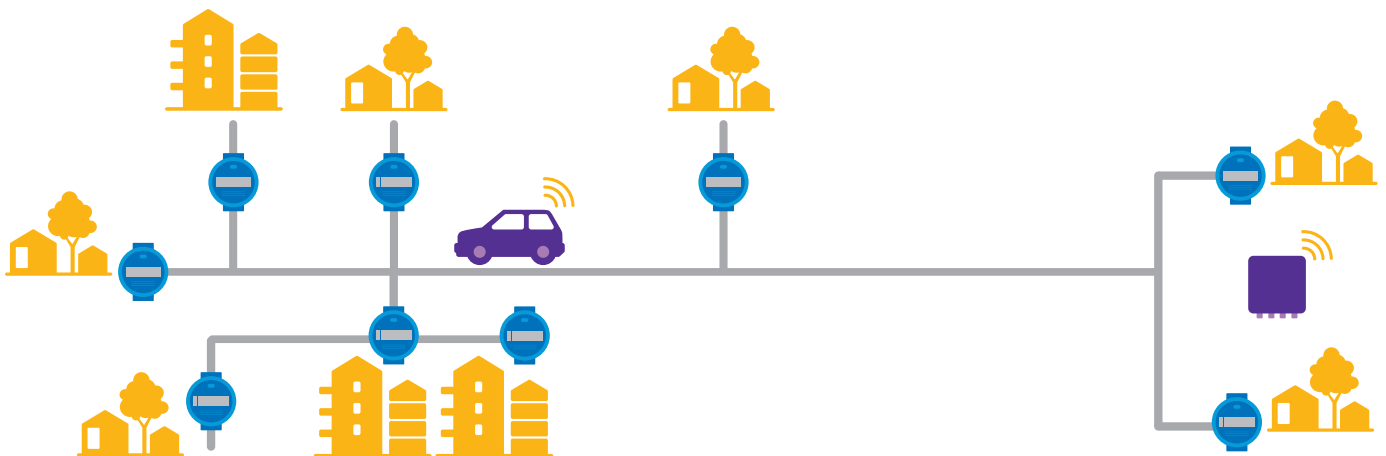

READY Mini Concentrator

READY Mini Concentrator es una unidad de recopilación de datos para instalar en el interior de edificios, que puede leer hasta 25 contadores de Kamstrup. Los datos se envían a READY Manager en intervalos tan frecuentes de hasta 5 minutos, ya sea por Wi-Fi, Ethernet o conexión GSM opcional. READY Mini Concentrator ofrece el nivel más alto de seguridad, ya que los datos se cifran de forma individual para cada contador o sensor. READY Mini Concentrator debe instalarse con una fuente de alimentación de 230 V.

READY Mini Concentrator es óptimo si desea ofrecer servicios adicionales a los consumidores o para fines de submetering en complejos de apartamentos, edificios públicos e instalaciones industriales.