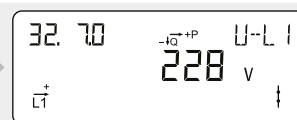

Akkumulert reaktiv negativ energi

Total reaktivt strømproduksjon til strømnettet.
Måles i reaktive kilovoltamperetimer [kVarh].

Faktisk aktiv positiv effekt

Øyeblikksverdi for strømforbruket fra strømnettet.
Måles i kilowatt [kW].

Faktisk aktiv negativ effekt

Øyeblikksverdi for strømproduksjon til strømnettet.
Måles i kilowatt [kW].

Faktisk spenning fase L1

Måles i volt [V].

2