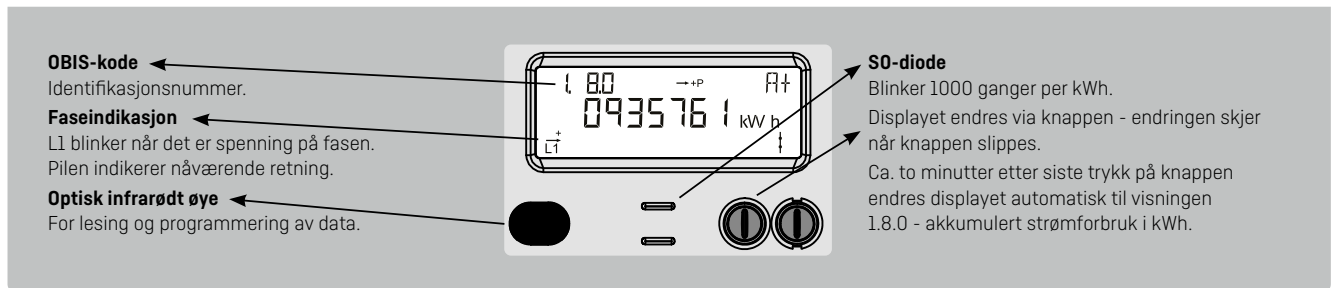

Display brukerveiledning for Kamstrup OMNIPOWER EL måler

Intermediate 1 – Display konfigurasjon 102

Normal visning

Akkumulert aktiv positiv energi

Totalt strømforbruk fra strømnettet.
Måles i kilowattimer [kWh].