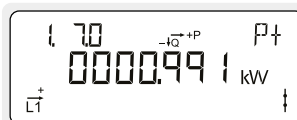

2

Akkumulert aktiv negativ energi

Total strømproduksjon til strømnettet.
Måles i kilowattimer [kWh].

Akkumulert reaktiv positiv energi

Totalt reaktivt strømforbruk fra strømnettet.
Måles i reaktive kilovoltamperetimer [kVarh].

Akkumulert reaktiv negativ energi

Total reaktivt strømproduksjon til strømnettet.
Måles i reaktive kilovoltamperetimer [kVarh].

Faktisk aktiv positiv effekt

Øyeblikksverdi for strømforbruket fra strømnettet.
Måles i kilowatt [kW].