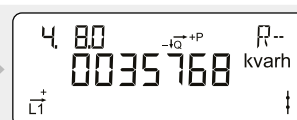

Display brukerveiledning for Kamstrup OMNIPOWER EL måler

Intermediate 1 – Display konfigurasjon 102

Normal visning

Akkumulert aktiv positiv energi

Totalt strømforbruk fra strømnettet.
Måles i kilowattimer [kWh].

2

Akkumulert aktiv negativ energi

Total strømproduksjon til strømnettet.
Måles i kilowattimer [kWh].

Akkumulert reaktiv positiv energi

Totalt reaktivt strømforbruk fra strømnettet.
Måles i reaktive kilovoltamperetimer [kVarh].

Akkumulert reaktiv negativ energi

Total reaktivt strømproduksjon til strømnettet.
Måles i reaktive kilovoltamperetimer [kVarh].

Faktisk aktiv positiv effekt

Øyeblikksverdi for strømforbruket fra strømnettet.
Måles i kilowatt [kW].