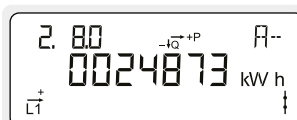

Display brukerveiledning for Kamstrup OMNIPOWER EL måler

Intermediate 1 – Display konfigurasjon 102

Normal visning

Akkumulert aktiv positiv energi

Totalt strømforbruk fra strømnettet.
Måles i kilowattimer [kWh].

2

Akkumulert aktiv negativ energi

Total strømproduksjon til strømnettet.
Måles i kilowattimer [kWh].

Akkumulert reaktiv positiv energi

Totalt reaktivt strømforbruk fra strømnettet.
Måles i reaktive kilovoltamperetimer [kVarh].

Akkumulert reaktiv negativ energi

Total reaktivt strømproduksjon til strømnettet.
Måles i reaktive kilovoltamperetimer [kVarh].

Faktisk aktiv positiv effekt

Øyeblikksverdi for strømforbruket fra strømnettet.
Måles i kilowatt [kW].

Faktisk aktiv negativ effekt

Øyeblikksverdi for strømproduksjon til strømnettet.
Måles i kilowatt [kW].

Faktisk spenning fase L1

Måles i volt [V].

2