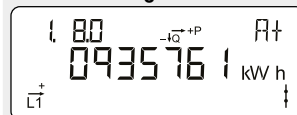

Display brukerveiledning for Kamstrup OMNIPOWER EL måler

Intermediate 1 – Display konfigurasjon 102

Normal visning

Akkumulert aktiv positiv energi

Totalt strømforbruk fra strømnettet.
Måles i kilowattimer [kWh].

2

Akkumulert aktiv negativ energi

Total strømproduksjon til strømnettet.
Måles i kilowattimer [kWh].

Akkumulert reaktiv positiv energi

Totalt reaktivt strømforbruk fra strømnettet.
Måles i reaktive kilovoltamperetimer [kVarh].

Akkumulert reaktiv negativ energi

Total reaktivt strømproduksjon til strømnettet.
Måles i reaktive kilovoltamperetimer [kVarh].

Faktisk aktiv positiv effekt

Øyeblikksverdi for strømforbruket fra strømnettet.
Måles i kilowatt [kW].

Faktisk aktiv negativ effekt

Øyeblikksverdi for strømproduksjon til strømnettet.
Måles i kilowatt [kW].

Faktisk spenning fase L1

Måles i volt [V].

2