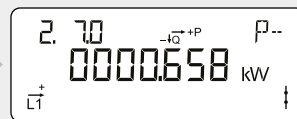

Display brukerveiledning for Kamstrup OMNIPOWER EL måler

Intermediate 1 – Display konfigurasjon 102

Normal visning

Akkumulert aktiv positiv energi

Totalt strømforbruk fra strømnettet.
Måles i kilowattimer [kWh].

2

Akkumulert aktiv negativ energi

Total strømproduksjon til strømnettet.
Måles i kilowattimer [kWh].

Akkumulert reaktiv positiv energi

Totalt reaktivt strømforbruk fra strømnettet.
Måles i reaktive kilovoltamperetimer [kVarh].

Akkumulert reaktiv negativ energi

Total reaktivt strømproduksjon til strømnettet.
Måles i reaktive kilovoltamperetimer [kVarh].

Faktisk aktiv positiv effekt

Øyeblikksverdi for strømforbruket fra strømnettet.
Måles i kilowatt [kW].

Faktisk aktiv negativ effekt

Øyeblikksverdi for strømproduksjon til strømnettet.
Måles i kilowatt [kW].

Faktisk spenning fase L1

Måles i volt [V].

2