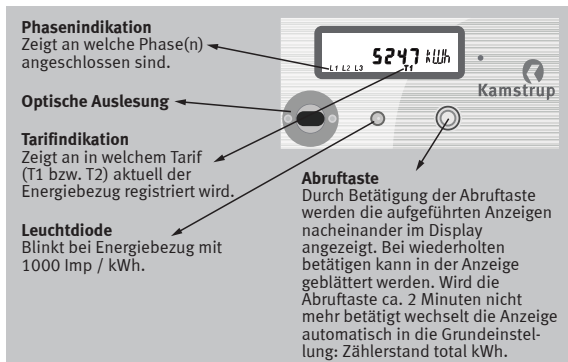

Bedienungsanleitung für Kamstrup E-Zähler

L1 L2 L3 **15761 kWh** T1

Zählerstand total

L1 L2 L3 **7344T1** T1

Zählerstand T1 (Hochtarif)
kWh T1 wechselnd

L1 L2 L3 **1333982** T1 **num**

Zählernummer

L1 L2 L3 **8417T2** T1

Zählerstand T2 (Niedertarif)
kWh T2 wechselnd

L1 L2 L3 **2653** kWh T1

Rückstellzähler
Durch Knopfdruck (6 Sekunden) wird der Zählerstand auf 0 gestellt. kWh trip wechselnd

L1 L2 L3 **0,991** kW T1

Aktuelle Leistung