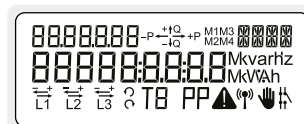

Aktuell ström fas L1
Mäts i ampere [A].

Aktuell ström fas L2
Mäts i ampere [A].

Aktuell ström fas L3
Mäts i ampere [A].

Datum och tid
Displayen skiftar mellan datum och tid i mätaren.

Manuell kontroll av brytare

Reserverat för nätbolaget

Displaytest
Samtliga segment i displayen tänds och släcks under detta test.

Akkumulerad aktiv positiv energi
Total elförbrukning från elnätet.
Mäts i kilo-watt-timmar [kWh].

1