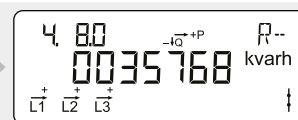

Bruksanvisning för OMNIPOWER elmätare

Intermediate 2 – Display konfiguration 312

Normalvisning

Ackumulerad aktiv positiv energi

Total elförbrukning från elnätet.
Mäts i kilo-watt-timmar [kWh].

2

Ackumulerad aktiv negativ energi

Total elproduktion till elnätet.
Mäts i kilo-watt-timmar [kWh].

Ackumulerad reaktiv positiv energi

Total reaktiv elförbrukning från elnätet.
Mäts i kilo-volt-ampere-reaktiva-timmar [kvarh].

Ackumulerad reaktiv negativ energi