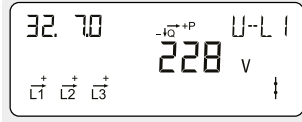

2

1

Akkumulerad reaktiv energi R4
Total kapacitiv reaktiv elförbrukning från elnätet.
Mäts i kilo-volt-ampere-reaktiva-timmar [kvarh].

Aktuell aktiv positiv effekt
Momentan elförbrukning från elnätet.
Mäts i kilo-watt [kW].

Aktuell aktiv negativ effekt
Momentan elproduktion till elnätet.
Mäts i kilo-watt [kW].

Aktuell spänning fas L1
Mäts i volt [V].

Aktuell spänning fas L2
Mäts i volt [V].

Aktuell spänning fas L3
Mäts i volt [V].