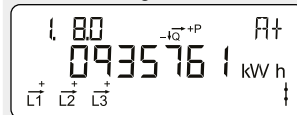

Bruksanvisning för OMNIPOWER elmätare

Intermediate 2 – Display konfiguration 312

Normalvisning

Ackumulerad aktiv positiv energi

Total elförbrukning från elnätet.
Mäts i kilo-watt-timmar [kWh].

2

Ackumulerad aktiv negativ energi

Total elproduktion till elnätet.
Mäts i kilo-watt-timmar [kWh].

Ackumulerad reaktiv positiv energi

Total reaktiv elförbrukning från elnätet.
Mäts i kilo-volt-ampere-reaktiva-timmar [kvarh].

Ackumulerad reaktiv negativ energi