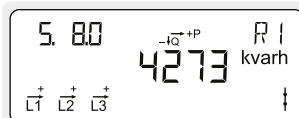

Ackumulerad reaktiv energi R1

Total induktiv reaktiv elförbrukning från elnätet.
Mäts i kilo-volt-ampere-reaktiva-timmar [kvarh].