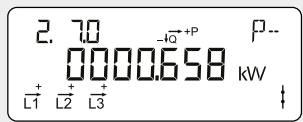

2

1

Akkumulerad reaktiv energi R4
Total kapacitiv reaktiv elförbrukning från elnätet.
Mäts i kilo-volt-ampere-reaktiva-timmar [kvarh].

Aktuell aktiv positiv effekt
Momentan elförbrukning från elnätet.
Mäts i kilo-watt [kW].

Aktuell aktiv negativ effekt
Momentan elproduktion till elnätet.
Mäts i kilo-watt [kW].

Aktuell spänning fas L1
Mäts i volt [V].

Aktuell spänning fas L2
Mäts i volt [V].

Aktuell spänning fas L3
Mäts i volt [V].