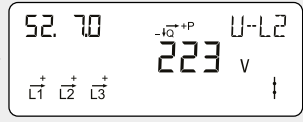

2

1

Akkumulerad reaktiv energi R4
Total kapacitiv reaktiv elförbrukning från elnätet.
Mäts i kilo-volt-ampere-reaktiva-timmar [kvarh].

Aktuell aktiv positiv effekt
Momentan elförbrukning från elnätet.
Mäts i kilo-watt [kW].

Aktuell aktiv negativ effekt
Momentan elproduktion till elnätet.
Mäts i kilo-watt [kW].

Aktuell spänning fas L1
Mäts i volt [V].

Aktuell spänning fas L2
Mäts i volt [V].

Aktuell spänning fas L3
Mäts i volt [V].