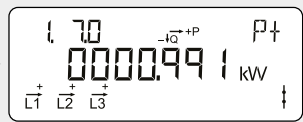

Aktuell aktiv positiv effekt
Momentan elförbrukning från elnätet.
Mäts i kilo-watt [kW].