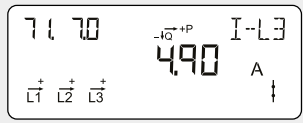

Aktuell ström fas L3
Mäts i ampere [A].