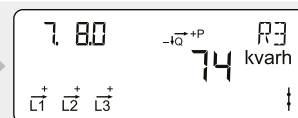

Ackumulerad reaktiv energi R3

Total induktiv reaktiv elproduktion till elnätet.
Mäts i kilo-volt-ampere-reaktiva-timmar [kvarh].

2