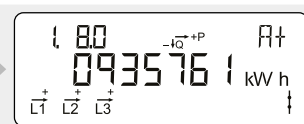

Aktuell aktiv negativ effekt
Momentan elproduktion till elnätet.
Mäts i kilo-watt [kW].

Aktuell spänning fas L1
Mäts i volt [V].

Aktuell spänning fas L2
Mäts i volt [V].

Aktuell spänning fas L3
Mäts i volt [V].

Aktuell ström fas L1
Mäts i ampere [A].

Aktuell ström fas L2
Mäts i ampere [A].

Aktuell ström fas L3
Mäts i ampere [A].

Datum och tid
Displayen skiftar mellan datum och tid i mätaren.

Manuell kontroll av brytare

Reserverat för nätbolaget

Displaytest
Samtliga segment i displayen tänds och släcks under detta test.

Akkumulerad aktiv positiv energi
Total elförbrukning från elnätet.
Mäts i kilo-watt-timmar [kWh].

1