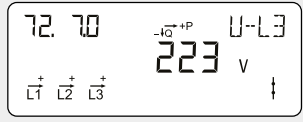

2

1

Akkumulerad reaktiv energi R4
Total kapacitiv reaktiv elförbrukning från elnätet.
Mäts i kilo-volt-ampere-reaktiva-timmar [kvarh].

Aktuell aktiv positiv effekt
Momentan elförbrukning från elnätet.
Mäts i kilo-watt [kW].

Aktuell aktiv negativ effekt
Momentan elproduktion till elnätet.
Mäts i kilo-watt [kW].

Aktuell spänning fas L1
Mäts i volt [V].

Aktuell spänning fas L2
Mäts i volt [V].

Aktuell spänning fas L3
Mäts i volt [V].