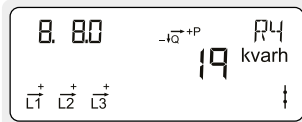

1

Akkumulerad reaktiv energi R4
Total kapacitiv reaktiv elförbrukning från elnätet.
Mäts i kilo-volt-ampere-reaktiva-timmar [kvarh].