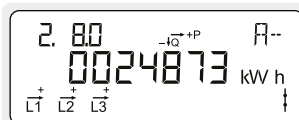

Bruksanvisning för OMNIPOWER elmätare

Intermediate 2 – Display konfiguration 312

Normalvisning

Ackumulerad aktiv positiv energi

Total elförbrukning från elnätet.
Mäts i kilo-watt-timmar [kWh].

2

Ackumulerad aktiv negativ energi

Total elproduktion till elnätet.
Mäts i kilo-watt-timmar [kWh].

Ackumulerad reaktiv positiv energi

Total reaktiv elförbrukning från elnätet.
Mäts i kilo-volt-ampere-reaktiva-timmar [kvarh].

Ackumulerad reaktiv negativ energi