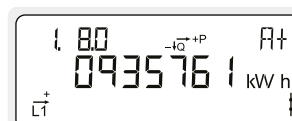

Betjeningsvejledning OMNIPOWER elmåler

Basic 1 – Displaykonfiguration 400

Normalvisning

Akkumuleret aktiv positiv energi

Samlet elforbrug fra elnettet.
Måles i kilo-watt-timer [kWh].

Akkumuleret aktiv negativ energi

Samlet elproduktion til elnettet.
Måles i kilo-watt-timer [kWh].

Akkumuleret reaktiv positiv energi

Samlet reaktiv elforbrug fra elnettet.
Måles i kilo-volt-ampere-reaktive-timer [kvarh].

Akkumuleret reaktiv negativ energi

Samlet reaktiv elproduktion til elnettet.
Måles i kilo-volt-ampere-reaktive-timer [kvarh].

Dato og tid

Displayet skifter mellem datoen og tiden i måleren.

Forbeholdt netselskabet

Display test

Samtlige segmenter i displayet tænder og slukker under denne test.

Akkumuleret aktiv positiv energi

Samlet elforbrug fra elnettet.
Måles i kilo-watt-timer [kWh].