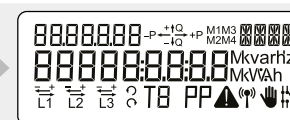

Samlet reaktiv elproduktion til elnettet.
Måles i kilo-volt-ampere-reaktive-timer [kvarh].

Dato og tid

Displayet skifter mellem datoen og tiden i måleren.

Forbeholdt netselskabet

Display test

Samtlige segmenter i displayet tænder og slukker under denne test.