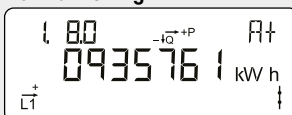

Betjeningsvejledning OMNIPOWER elmåler

Basic 1 – Displaykonfiguration 400

Normalvisning

Akkumuleret aktiv positiv energi

Samlet elforbrug fra elnettet.
Måles i kilo-watt-timer [kWh].

Akkumuleret aktiv negativ energi

Samlet elproduktion til elnettet.
Måles i kilo-watt-timer [kWh].

Akkumuleret reaktiv positiv energi

Samlet reaktiv elforbrug fra elnettet.
Måles i kilo-volt-ampere-reaktive-timer [kvarh].

Akkumuleret reaktiv negativ energi

Samlet reaktiv elproduktion til elnettet.
Måles i kilo-volt-ampere-reaktive-timer [kvarh].

Dato og tid

Displayet skifter mellem datoen og tiden i måleren.

Forbeholdt netselskabet

Display test

Samtlige segmenter i displayet tænder og slukker under denne test.