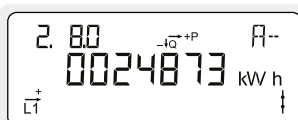

Betjeningsvejledning OMNIPOWER elmåler

Basic 1 – Displaykonfiguration 400

Normalvisning

Akkumuleret aktiv positiv energi

Samlet elforbrug fra elnettet.
Måles i kilo-watt-timer [kWh].

Akkumuleret aktiv negativ energi

Samlet elproduktion til elnettet.
Måles i kilo-watt-timer [kWh].

Akkumuleret reaktiv positiv energi

Samlet reaktiv elforbrug fra elnettet.
Måles i kilo-volt-ampere-reaktive-timer [kvarh].

Akkumuleret reaktiv negativ energi

Samlet reaktiv elproduktion til elnettet.
Måles i kilo-volt-ampere-reaktive-timer [kvarh].

Dato og tid

Displayet skifter mellem datoen og tiden i måleren.

Forbeholdt netselskabet

Display test

Samtlige segmenter i displayet tænder og slukker under denne test.