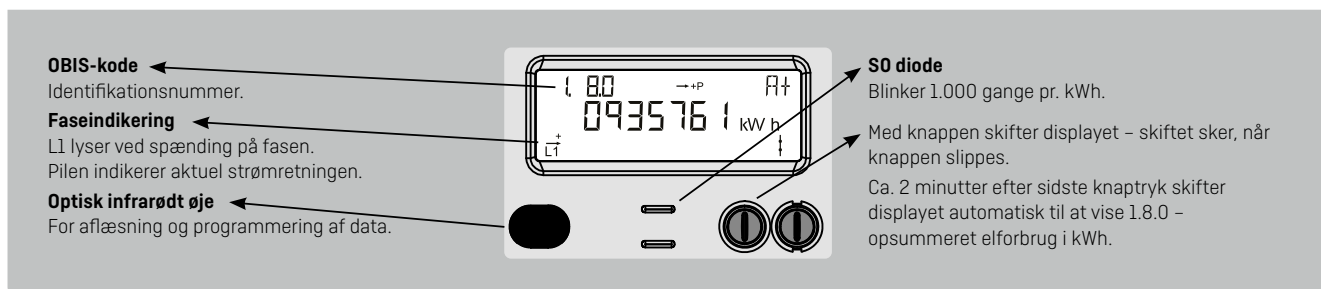

Betjeningsvejledning OMNIPOWER elmåler

Basic 1 – Displaykonfiguration 400

Normalvisning

Akkumuleret aktiv positiv energi

Samlet elforbrug fra elnettet.
Måles i kilo-watt-timer [kWh].

Akkumuleret aktiv negativ energi

Samlet reaktiv elproduktion til elnettet.
Måles i kilo-volt-ampere-reaktive-timer [kvarh].

Dato og tid

Displayet skifter mellem datoen og tiden i måleren.

Forbeholdt netselskabet

Display test

Samtlige segmenter i displayet tænder og slukker under denne test.