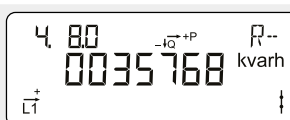

Betjeningsvejledning OMNIPOWER elmåler

Basic 1 – Displaykonfiguration 400

Normalvisning

Akkumuleret aktiv positiv energi

Samlet elforbrug fra elnettet.
Måles i kilo-watt-timer [kWh].

Akkumuleret aktiv negativ energi

Samlet elproduktion til elnettet.
Måles i kilo-watt-timer [kWh].

Akkumuleret reaktiv positiv energi

Samlet reaktiv elforbrug fra elnettet.
Måles i kilo-volt-ampere-reaktive-timer [kvarh].

Akkumuleret reaktiv negativ energi

Samlet reaktiv elproduktion til elnettet.
Måles i kilo-volt-ampere-reaktive-timer [kvarh].

Dato og tid

Displayet skifter mellem datoen og tiden i måleren.

Forbeholdt netselskabet

Display test

Samtlige segmenter i displayet tænder og slukker under denne test.