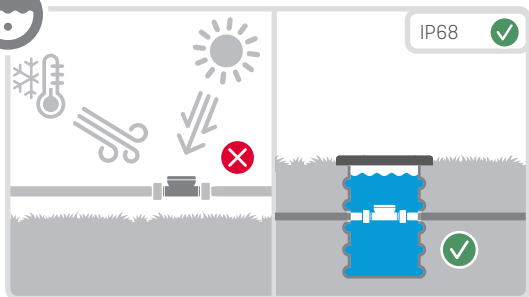

## flowIQ® 3200 KWM3230

**Kamstrup**

[kamstrup.com](http://kamstrup.com) - [info@kamstrup.com](mailto:info@kamstrup.com)

kamstrup.com

0.1 °C...70 °C ✓

0.1 °C...50 °C ✓

16 bar ✓

Thread:  $\geq 1.4$  bar

Flange:  $\geq 2$  bar

Thread:  $< 1.4$  bar

Flange:  $< 2$  bar

1

2

3

4

2.6