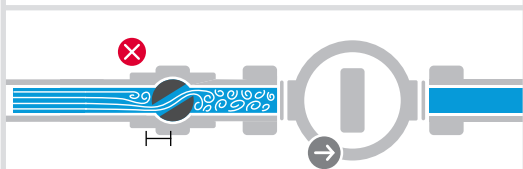

## flowIQ® 3200 KWM3230

**Kamstrup**

[kamstrup.com](http://kamstrup.com) - [info@kamstrup.com](mailto:info@kamstrup.com)

kamstrup.com

0.1 °C...70 °C ✓

0.1 °C...50 °C ✓

16 bar ✓

Thread:  $\geq 1.4$  bar

Flange:  $\geq 2$  bar

Thread:  $< 1.4$  bar

Flange:  $< 2$  bar

1

2

3

4

2.6