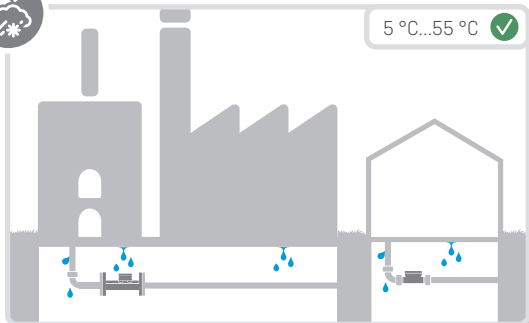

## flowIQ® 3200 KWM3230

**Kamstrup**

[kamstrup.com](http://kamstrup.com) - [info@kamstrup.com](mailto:info@kamstrup.com)

kamstrup.com

0.1 °C...70 °C ✓

0.1 °C...50 °C ✓

16 bar ✓

Thread:  $\geq 1.4$  bar

Flange:  $\geq 2$  bar

Thread:  $< 1.4$  bar

Flange:  $< 2$  bar

1

2

3

4

2.6