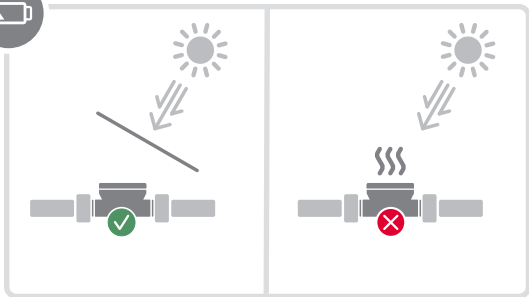

## flowIQ® 3200 KWM3230

**Kamstrup**

[kamstrup.com](http://kamstrup.com) - [info@kamstrup.com](mailto:info@kamstrup.com)

kamstrup.com

0.1 °C...70 °C ✓

0.1 °C...50 °C ✓

16 bar ✓

Thread:  $\geq 1.4$  bar

Flange:  $\geq 2$  bar

Thread:  $< 1.4$  bar

Flange:  $< 2$  bar

1

2

3

4

2.6