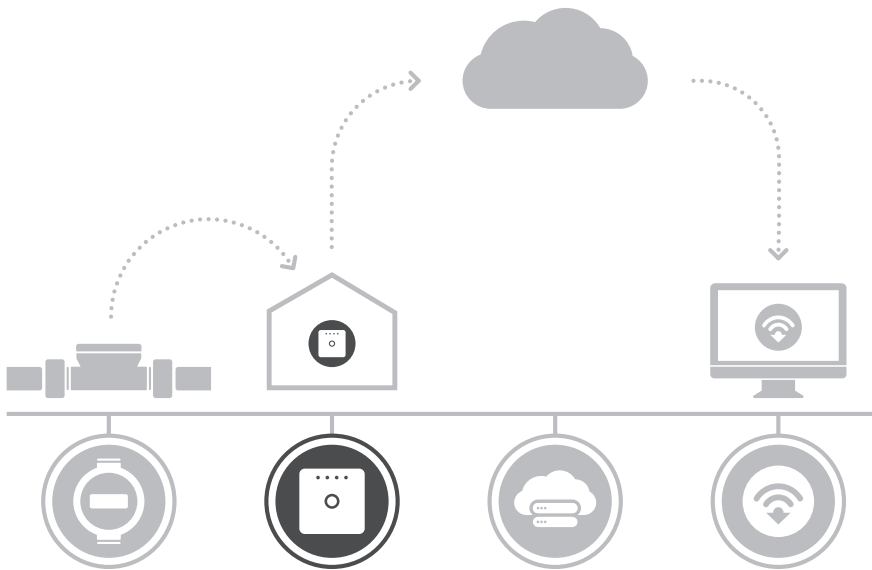

### **READy Mini Concentrator**

- Alles in einem Wireless M-Bus-Konzentrator
- Für die drahtlose Erfassung von Daten von Verbrauchszählern und Sensoren
- Standardisierte Funkkommunikation nach EN13757-4:2013
- Unterstützt die höchste Sicherheitsstufe (individuell verschlüsselte Zähler und Sensoren)
- Optionales 4G-Modem
- Plug-and-Play-Installation

## Ein Teil der READy-Lösung

---

READy Mini Concentrator ist eine Infrastrukturkomponente in der READy-Lösung. Der Mini-Konzentrator ist dafür konzipiert, Messwerte von Zählern/Sensoren zu erfassen und die Daten an READy Manager über Ethernet, Wi-Fi and 4G weiterzuleiten. Es ist möglich, Daten von Prioritätszählern und -sensoren auszulesen und Daten auf READy Manager in Abständen von nur 5 Minuten zu übertragen. READy Mini Concentrator ist für die Innenmontage konzipiert.

## Was ist in der Box enthalten?

---

READy Mini Concentrator wird einsatzbereit in einer Box mit dem folgenden Inhalt geliefert:

- 1 x READy Mini Concentrator
- 1 x 5V DC, 2A Stromversorgung oder 9V DC, 1,2A Stromversorgung
- 1 x Ethernet-Kabel 1 m
- 1 x Kurzanleitung