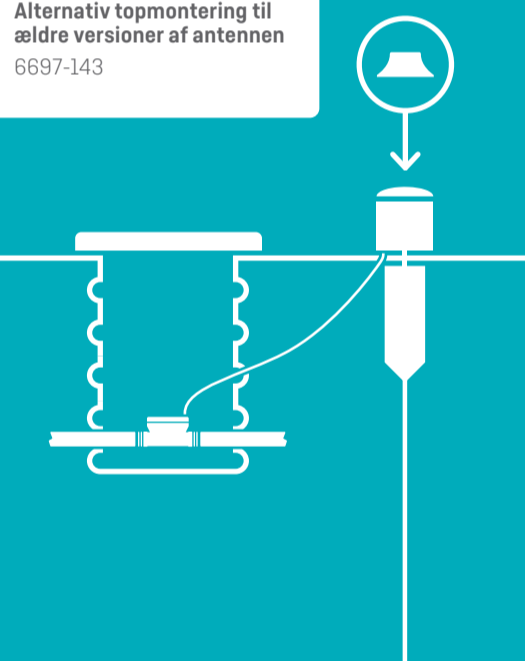

Antenneguide for EU installationer Generation 1 målere

Måler

MULTICAL® 21

flowIQ® 2200
(KWM2210)

OBS: Antenneløsningen er ikke egnet for KWM2230 og KWM3230

flowIQ® 3100

Installation

Alternativ topmontering til ældre versioner af antennen
6697-143